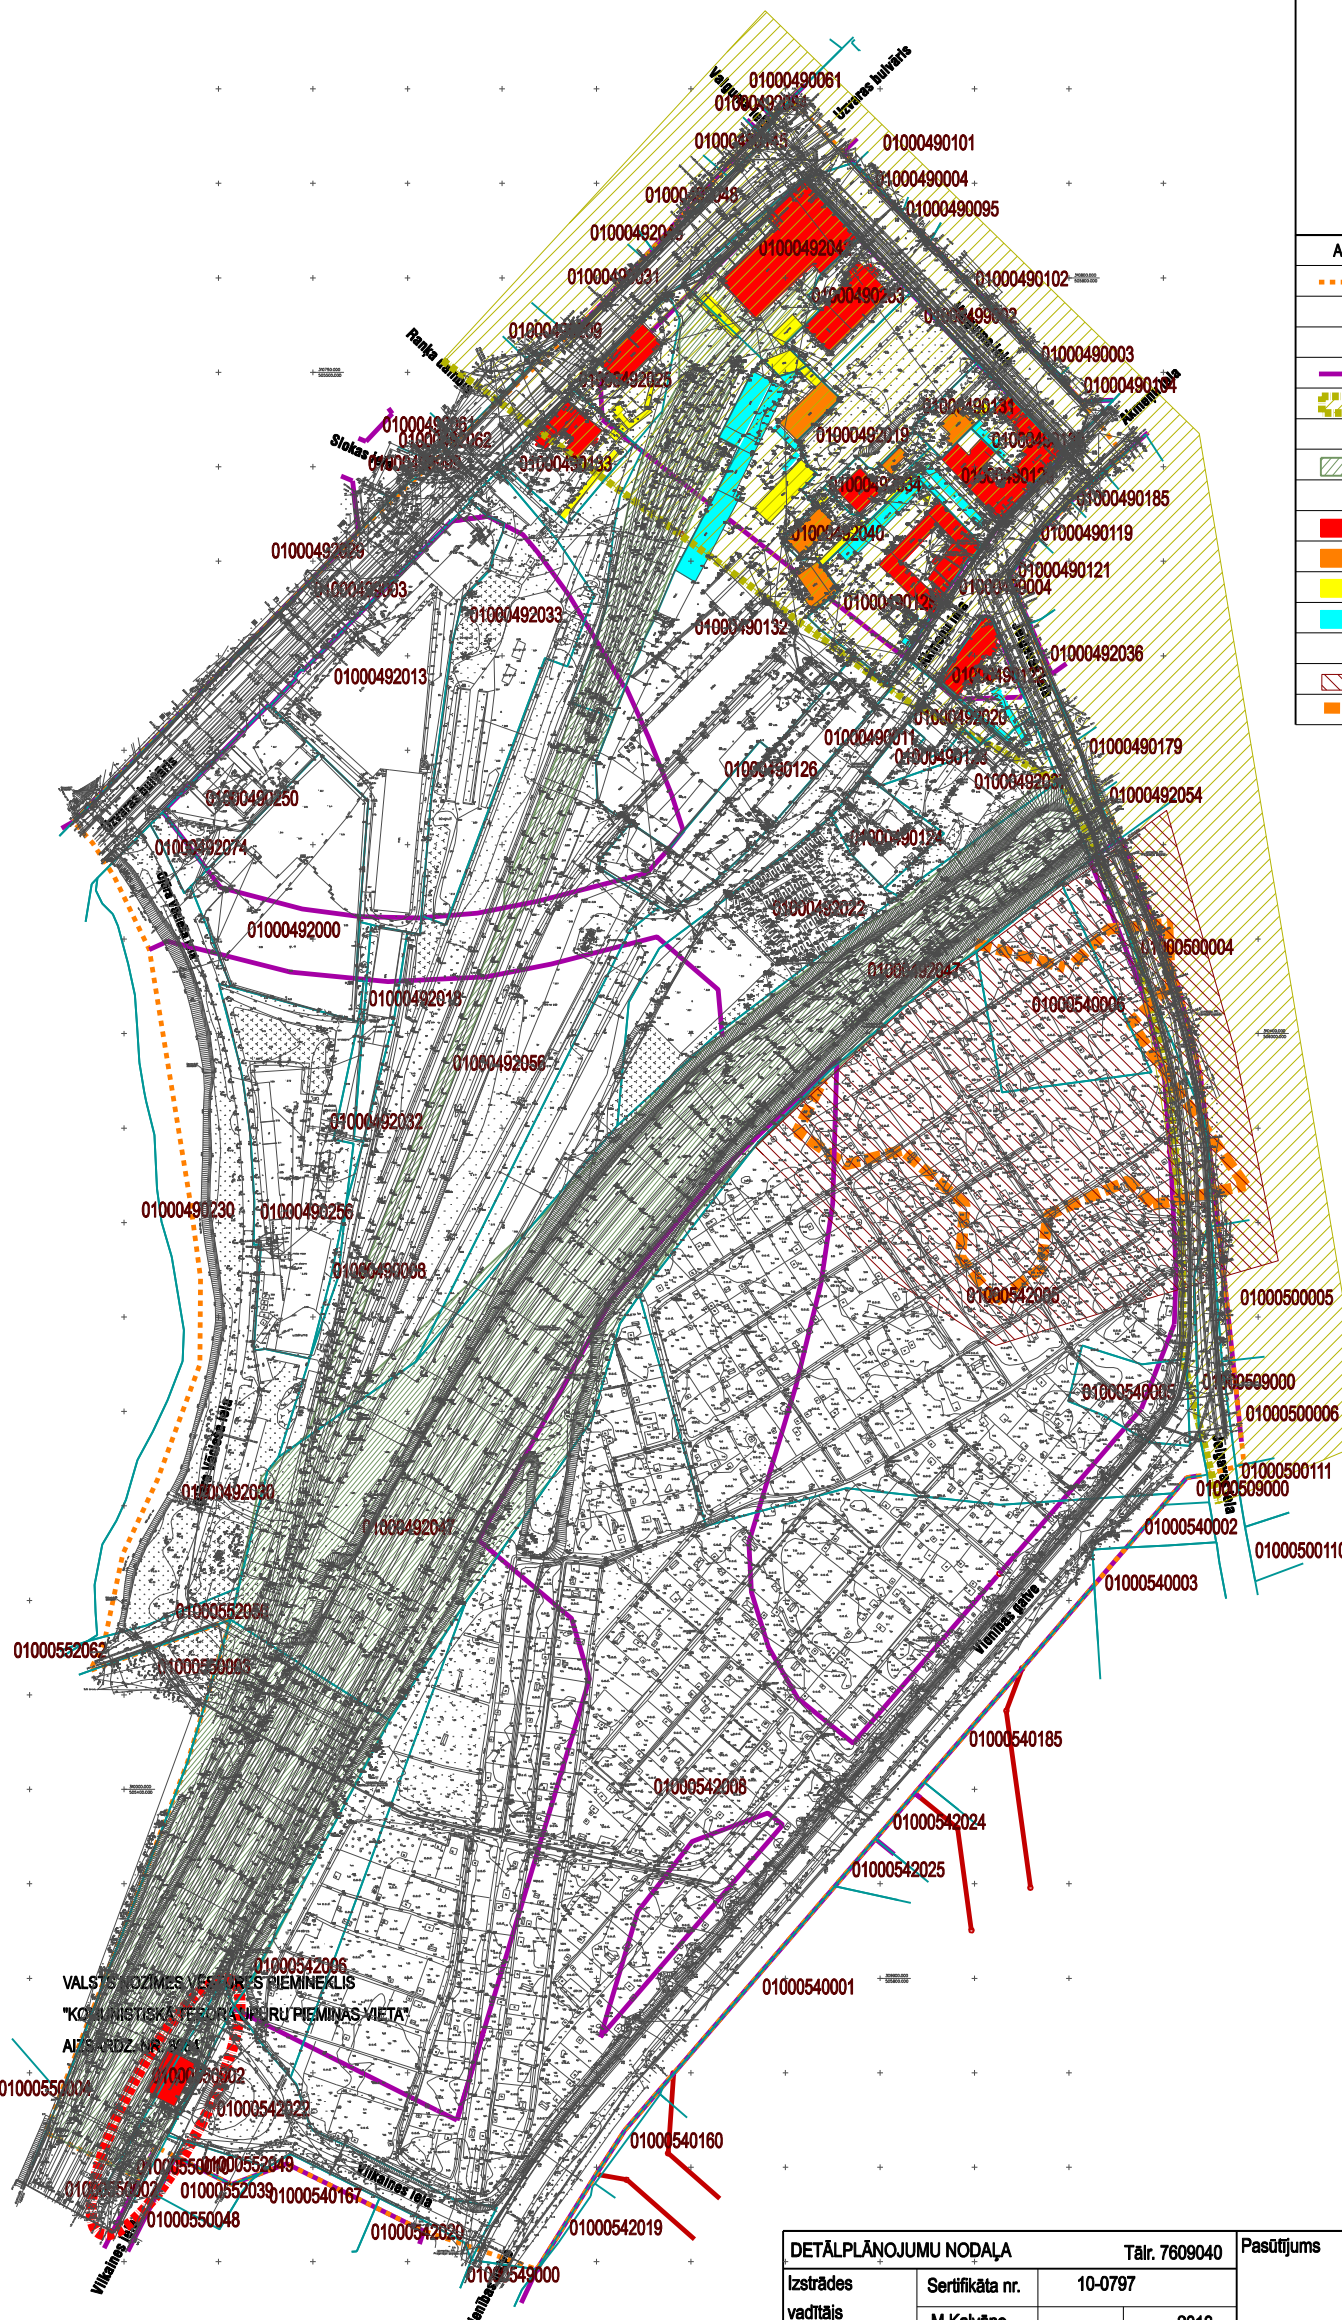

DETĀLPĀNOJUMS RĪGĀ ADMINISTRATĪVĀ CENTRA TORŅAKALNA TERITORIJAI
KULTŪRVĒSTURISKAIS MANTOJUMS

M 1:4000

Teritorijas izvietojuma shēma

APZĪMĒJUMI	NOSAUKUMS
	DETĀLPĀNOJUMA ROBEŽA
	ESOŠĀ ZEMESGABALA ROBEŽA
01000490101	KADAŠTRA NUMMURS
	ESOŠĀS IELU SARKANĀS LĪNIJAS
	RĪGAS PILSĒTAS VĒSTURISKĀ CENTRA AIZSARDZĪBAS ZONA UN ROBEŽA
	VALSTS NOZĪMES VĒSTURES PIEMINEKLIS
	DZELZCEĻA NODALĪJUMU JOSLA
ESOSĀS APBŪVES IZVĒRTĒJUMS RVC AZ TERITORIJĀ	
	KULTŪRVĒSTURISKI VĒRTĪGA ĒKA
	ĒKA AR NELIELU KULTŪRVĒSTURISKU VĒRTĪBU
	ĒKA BEZ KULTŪRVĒSTURISKAS VĒRTĪBAS
	VIDI DEGRADĒJOŠĀ ĒKA
PAZEMES KULTŪRVĒSTURISKAIS MANTOJUMS	
	JAUNATKLĀTĀ KULTŪRAS PIEMINEKĻA IESPĒJAMĀ NOVĒTNE
	KOBRONSKANSTES CIETOKŠŅA VAĻŅU IESPĒJAMĀ NOVĒTNE

VALSTS NOZĪMES VĒSTURES PIEMINEKLIS
"KOMUNISTISKA TERORĀ PĒRIŅU PIEMINĀS VIETA"
AIZSARDZ. NR. 8844

DETĀLPĀNOJUMU NODAĻA		Tālr. 7609040	Pasūtījums	DETĀLPĀNOJUMS - ADMINISTRATĪVĀ CENTRA TORŅAKALNS TERITORIJAI	METRUM
Izstrādes vadītājs	Sertifikāta nr. M.Kalvāne	10-0797	2010.		
Plānotāja	I.Pūķe		2010.	Pasūtītājs RĪGAS DOME	Elizabetes iela 20 Rīga, LV 1050, tālr. 8008100 e-mail: metrum@metrum.lv
				Līguma nr. DA-07-227-II	
				Lapas nosaukums	KULTŪRVĒSTURISKAIS MANTOJUMS
				Mērogs	M 1:4000
				Lapa	8
				Lapu skaits	8
				Stadija	Gatīgā redakcija