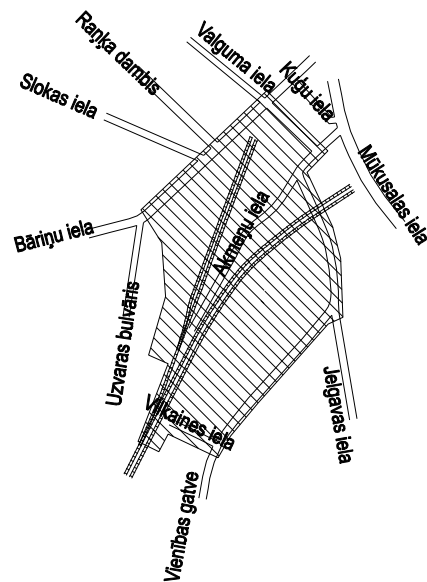

DETĀLPĀNOJUMS RĪGĀ ADMINISTRATĪVĀ CENTRA TORŅAKALNA TERITORIJAI
KULTŪRVĒSTURISKAIS MANTOJUMS

M 1:4000

Teritorijas izvietojuma shēma

APZĪMĒJUMI	NOSAUKUMS
	DETĀLPĀNOJUMA ROBEŽA
	ESOŠĀ ZEMESGABALA ROBEŽA
01000490101	KADAŠTRA NUMMURS
	ESOŠĀS IELU SARKANĀS LĪNIJAS
	RĪGAS PILSĒTAS VĒSTURISKĀ CENTRA AIZSARDZĪBAS ZONA UN ROBEŽA
	VALSTS NOZĪMES VĒSTURES PIEMINEKLIS
	DZELZCEĻA NODALĪJUMU JOSLA
ESOSĀS APBŪVES IZVĒRTĒJUMS RVC AZ TERITORIJĀ	
	KULTŪRVĒSTURISKI VĒRTĪGA ĒKA
	ĒKA AR NELIELU KULTŪRVĒSTURISKU VĒRTĪBU
	ĒKA BEZ KULTŪRVĒSTURISKAS VĒRTĪBAS
	VIDI DEGRADĒJOŠĀ ĒKA
PAZEMES KULTŪRVĒSTURISKAIS MANTOJUMS	
	JAUNATKLĀTĀ KULTŪRAS PIEMINEKĻA IESPĒJAMĀ NOVĒTNE
	KOBRONSKANSTES CIETOKŠŅA VAĻŅU IESPĒJAMĀ NOVĒTNE

VALSTS NOZĪMES VĒSTURES PIEMINEKLIS
"KOMUNISTISKA TERORĀ PĒRIŅU PIEMINĀS VIETA"
AIZSARDZ. NR. 8844

DETĀLPĀNOJUMU NODAĻA		Tālr. 7609040	Pasūtījums	DETĀLPĀNOJUMS - ADMINISTRATĪVĀ CENTRA TORŅAKALNS TERITORIJAI	METRUM
Izstrādes vadītājs	Sertifikāta nr. M.Kalvāne	10-0797	2010.		
Plānotāja	I.Pūķe		2010.	Pasūtītājs RĪGAS DOME	Elizabetes iela 20 Rīga, LV 1050, tālr. 8008100 e-mail: metrum@metrum.lv
				Līguma nr. DA-07-227-II	
				Lapas nosaukums	KULTŪRVĒSTURISKAIS MANTOJUMS
				Mērogs	M 1:4000
				Lapa	8
				Lapu skaits	8
				Stadija	Gatīgā redakcija