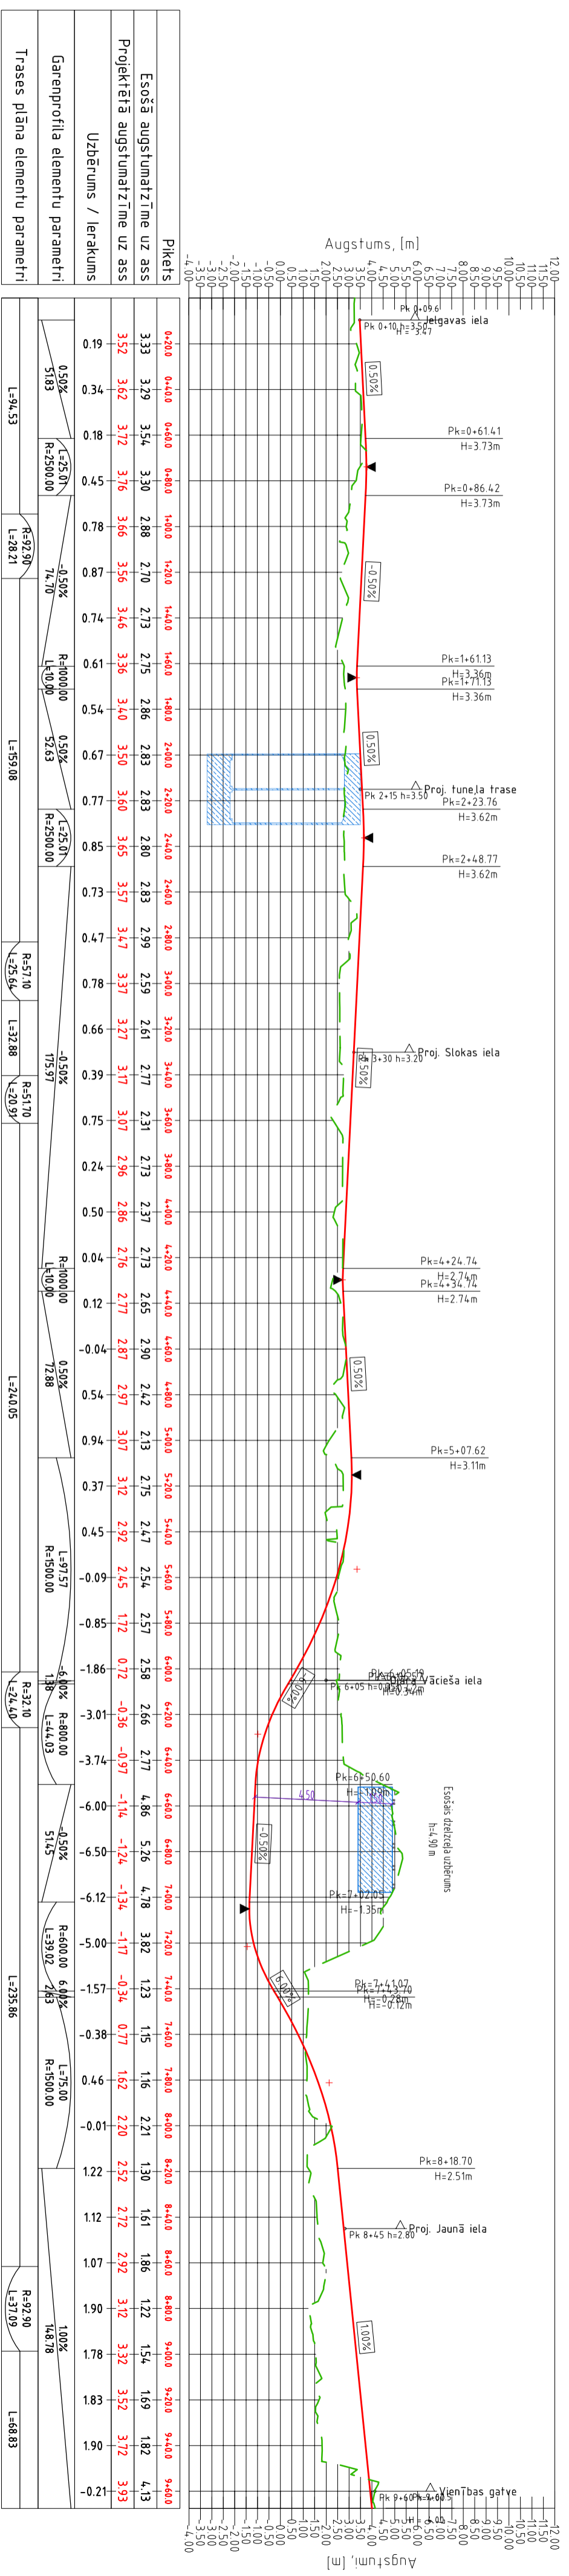

Garenprofils 1. asiļ

Garenprofils 1. asiļ

Projekts	SIA "BHD Projekts"	Pasūtītājs	RĪGAS DOME ATĪSTĪBAS DEPARTAMENTS
Projekta vadītājs	J. Matvejs	Projekts	Tornākaina administratīvā centra detālpārveidojums
Projekta izstrādātājs	J. Matvejs	Datums	14. Sep-09
Projekta pārbaudītājs	M. Matvejs	Stadija	Zemgāles līnijas garenprofila varianti
Projekta apstiprinātājs	J. Bīdžāns	Mērogs	M1:2000
Projekta Nr.		Arhīva Nr.	