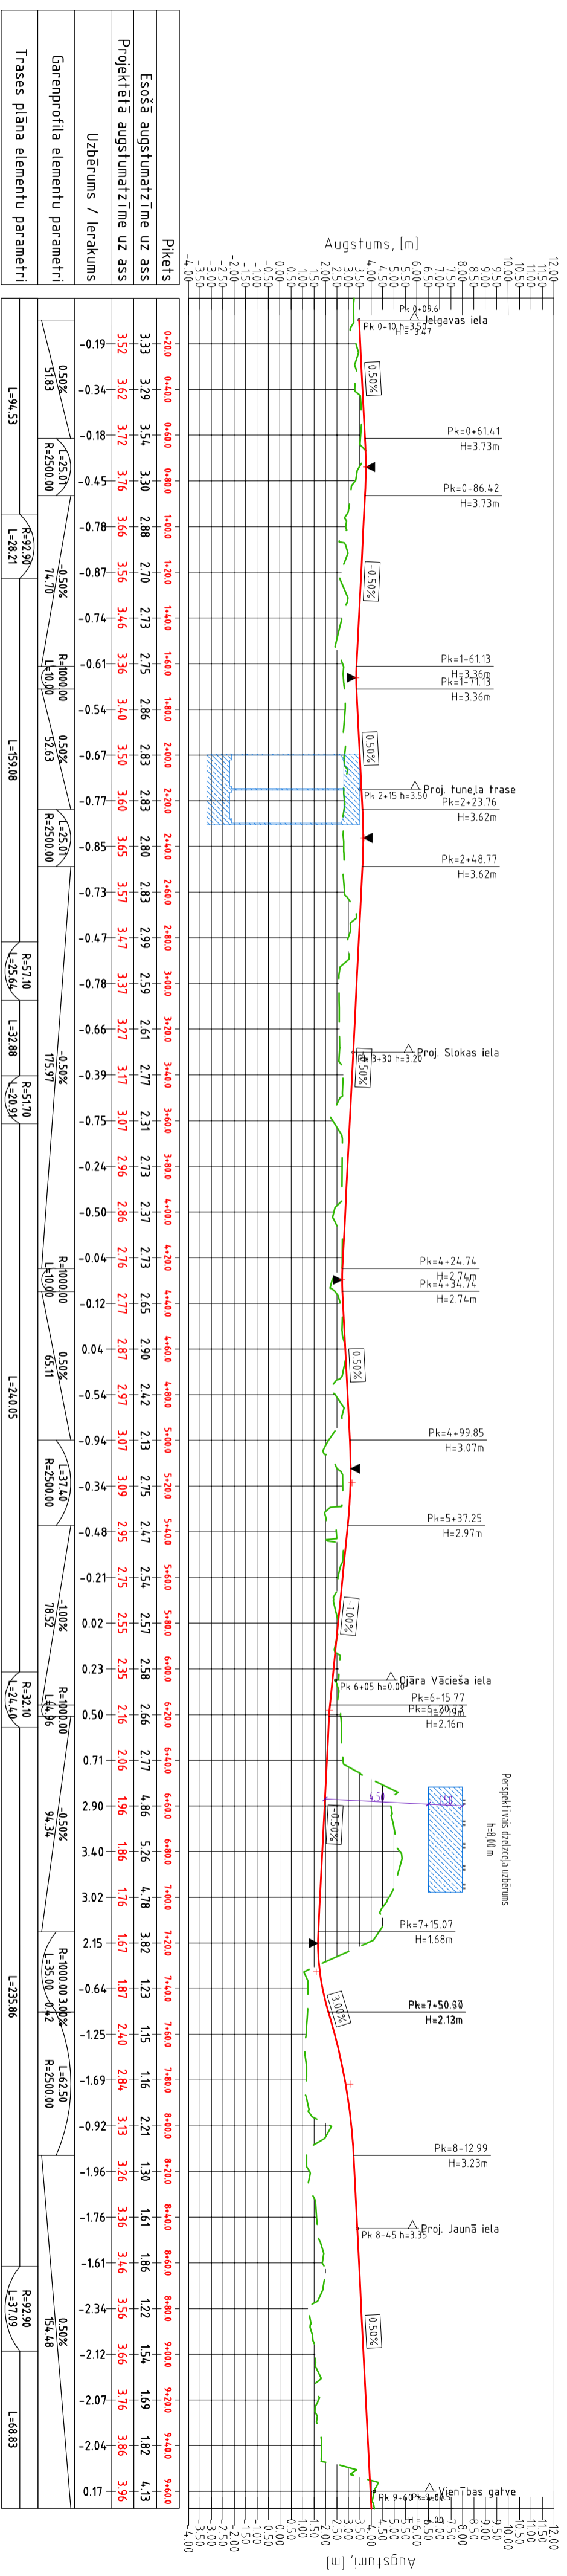

Garenprofils 1. asiļ

Garenprofils 1. asiļ

Projekts	SIA "BHD Projekts"	Pasūtītājs	RĪGAS DOME ATĪSTĪBAS DEPARTAMENTS
Projekta vadītājs	J. Matvejs	Projekts	Tornākaina administratīvā centra detālpārveidojums
Projekta izstrādātājs	J. Matvejs	Datums	14. Sep-09
Projekta pārbaudītājs	M. Matvejs	Stadija	Zemgāles līnijas garenprofila varianti
Projekta apstiprinātājs	J. Bīdžāns	Mērogs	M1:2000
Projekta Nr.		Arhīva Nr.	