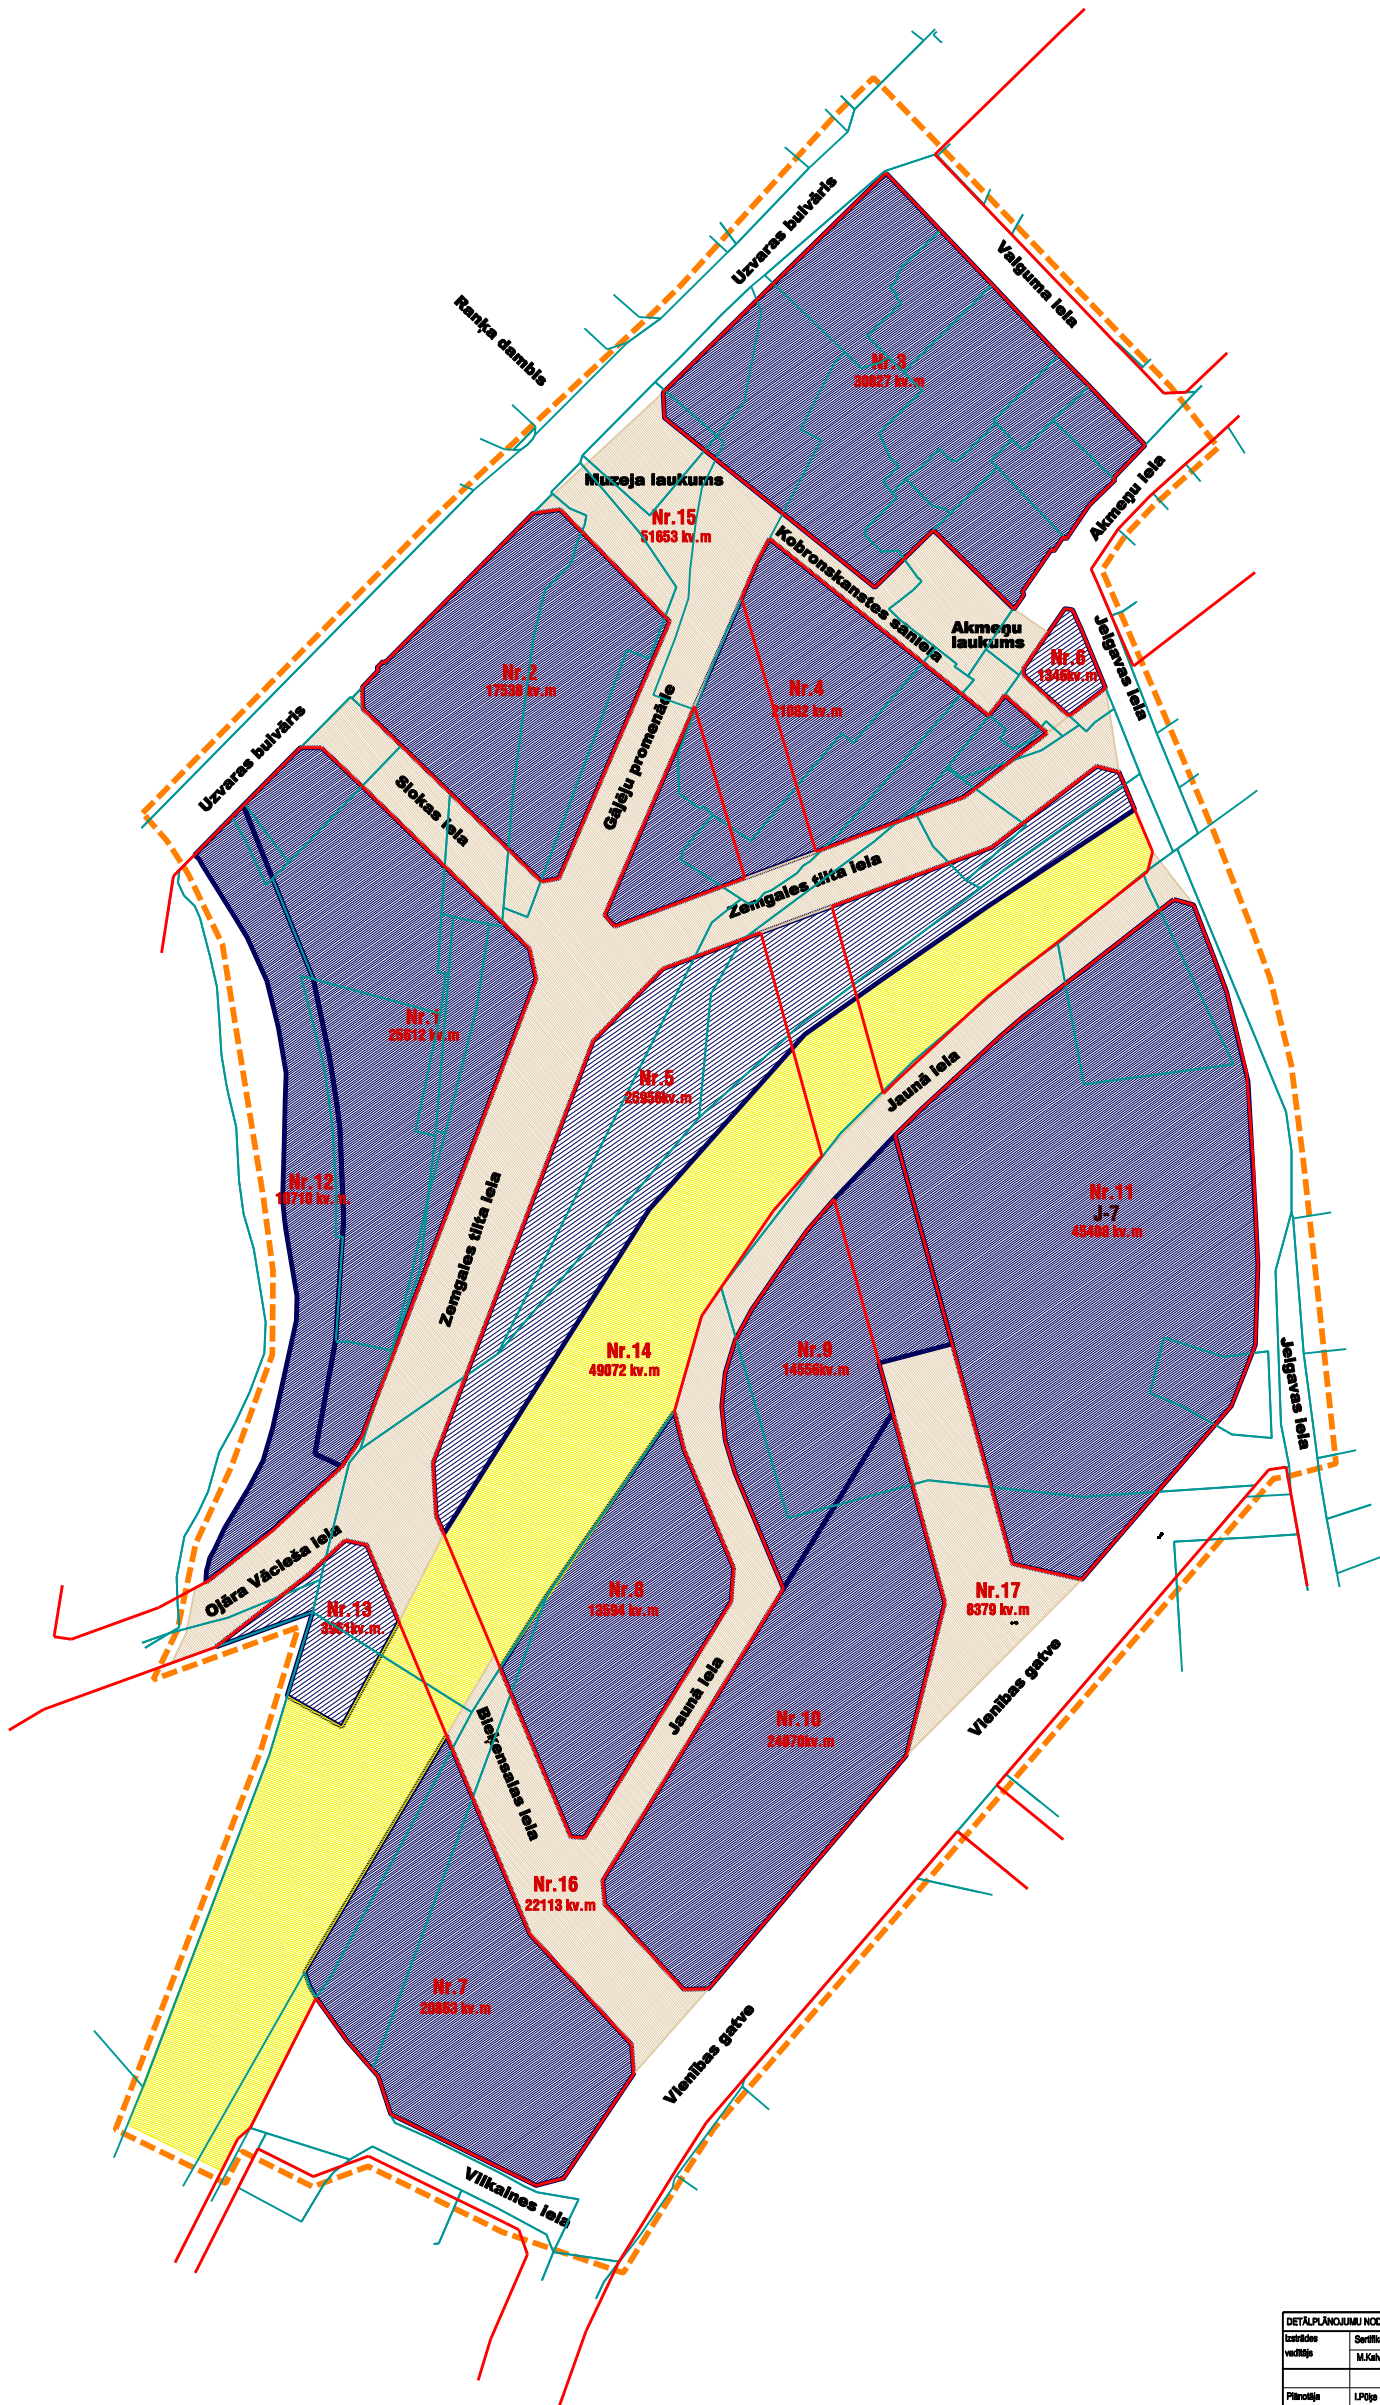

DETĀLPĀNOJUMS RĪGĀ ADMINISTRATĪVĀ CENTRA TORŅAKALNA TERITORIJAI
DETĀLPLĀNOJUMA TERITORIJAS SADALĪJUMA SHĒMA KVARTĀLOS

M 1:2000

Teritorijas izvietojuma shēma

APZĪMĒJUMI	NOSAUKUMS
	DETĀLPLĀNOJUMA ROBEŽA
	ESOŠĀ ZEMESGABALA ROBEŽA
	SARKANĀ LĪNIJA
	KVARTĀLA NUMURS UN PLATĪBA
	PLĀNOTĀ KVARTĀLA ROBEŽA
	PLĀNOTĀ IELAS TERITORĪJA
	PLĀNOTĀ DZELZEĻA TERITORĪJA

DETĀLPLĀNOJUMU NODAĻA		Tel: 700940	Pasūtītāja	DETĀLPLĀNOJUMS - ADMINISTRATĪVĀ CENTRA TORŅAKALNA TERITORIJAI	METRUM Ežubates iela 20 Rīga, LV 1000, tēl. 800100 e-mail: metrum@metrum.lv
Izstrādnie	Sertifikāta nr.	10-0797		RĪGAS DOME	
veidotājs	M.Kalvāns	2010.		Līguma nr.	DA-07-227-R
Plānotājs	L.Pūpe	2010.		Lapas nosaukums	DETĀLPLĀNOJUMA TERITORIJAS SADALĪJUMA SHĒMA KVARTĀLOS
				Mēroga	Lapa
				M 1:2000	7
				Skaņģis	Galīgā redakcija
					11