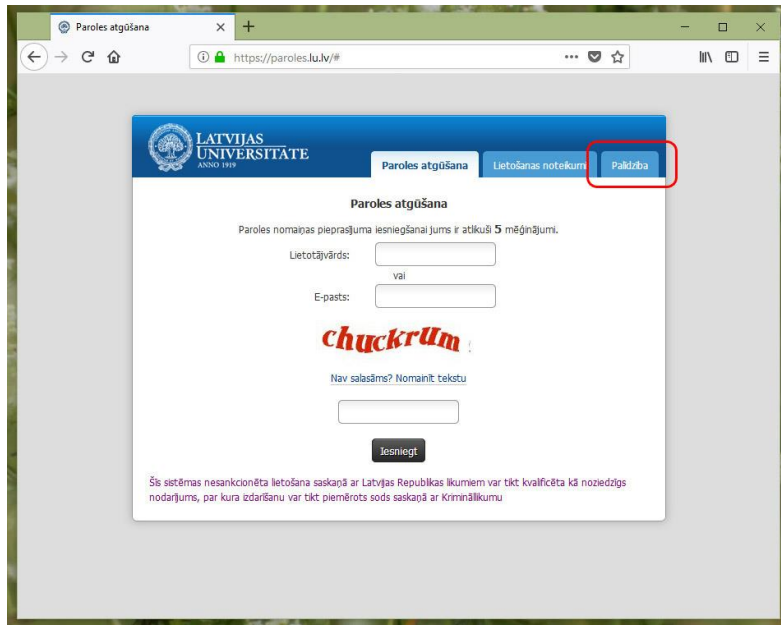

Paroles atgūšana ar internetbankas palīdzību

Ja ir gadījies aizmirst savu LU lietotājvārda paroli, piedāvājam ērtu risinājumu to atgūt, lietojot savus internetbankas datus. Autentifikācijas sasaiste notiek pēc personas koda.

Atveram pārlūkprogrammu <https://paroles.lu.lv>. Dodamies uz cilni "Palīdzība".

Izvēlamies vienu no piedāvātajiem internetbanku risinājumiem.

Ierakstām savu internetbankas lietotājvārdu un paroli.

Ievadām no kodu kalkulatora paroli, kad/ja tādu prasa.