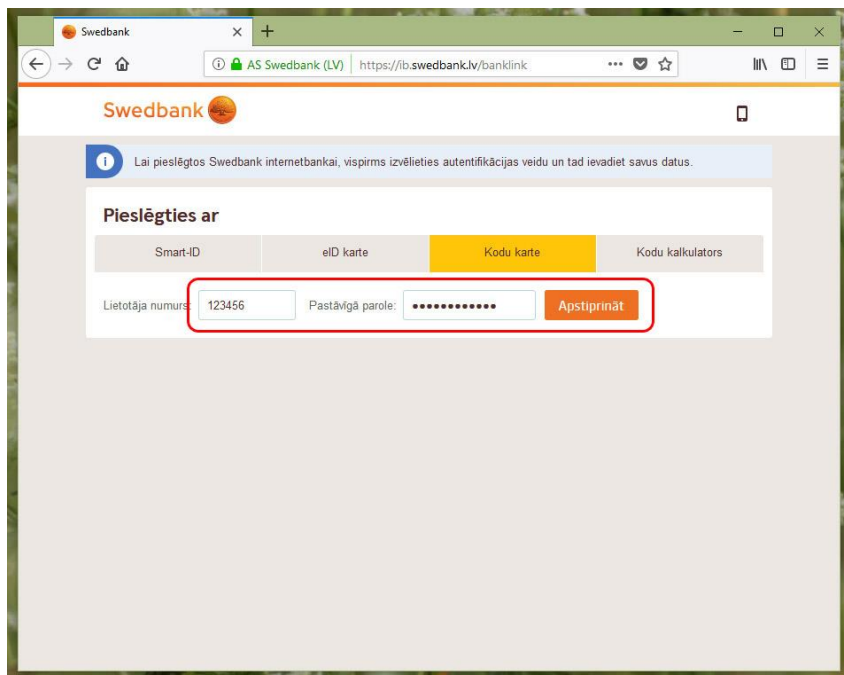

Paroles atgūšana ar internetbankas palīdzību

Ja ir gadījies aizmirst savu LU lietotājvārda paroli, piedāvājam ērtu risinājumu to atgūt, lietojot savus internetbankas datus. Autentifikācijas sasaiste notiek pēc personas koda.

Atveram pārlūkprogrammu <https://paroles.lu.lv>. Dodamies uz cilni "Palīdzība".

Izvēlamies vienu no piedāvātajiem internetbanku risinājumiem.

Ierakstām savu internetbankas lietotājvārdu un paroli.

Ievadām no kodu kalkulatora paroli, kad/ja tādu prasa.