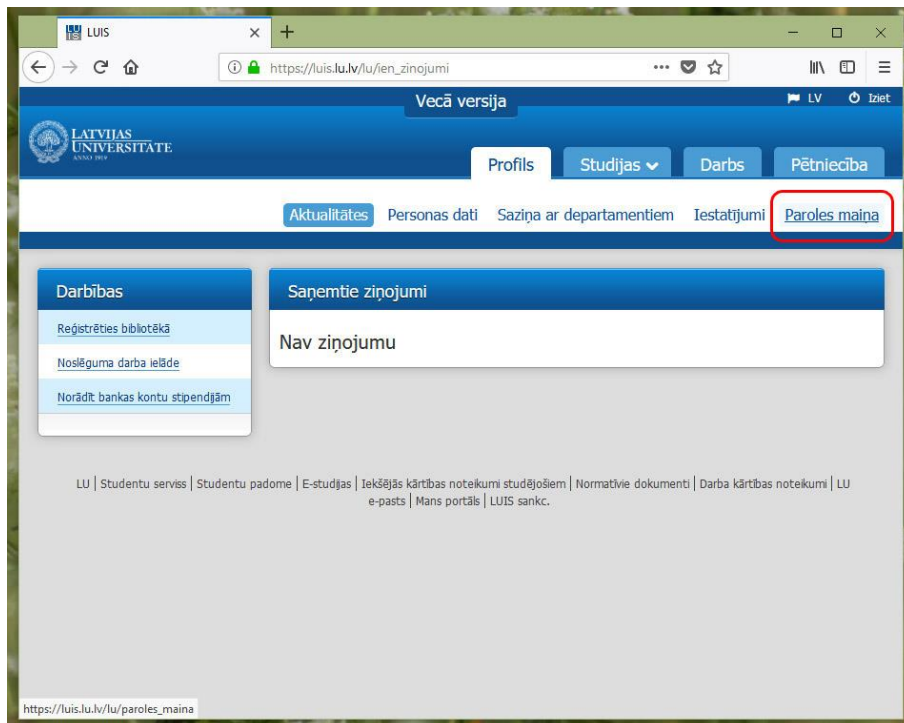

Atveram pārlūkprogrammu <https://paroles.lu.lv>. Dodamies uz cilni "Palīdzība".

Izvēlamies vienu no piedāvātajiem internetbanku risinājumiem.

Ierakstām savu internetbankas lietotājvārdu un paroli.

Ievadām no kodu kalkulatora paroli, kad/ja tādu prasa.

Mūs brīdina, ka vārds, uzvārds un personas kods tiks sūtīti LU autentifikācijas sistēmai salīdzināšanai. Klikšķinām "Nosūtīt datus".

Esam tikuši LUIS. Pārejām uz cilni "Paroles maiņa".

Esam paroles mainīšanas ekrānā. Divreiz ievadām jauno vēlamo paroli, ievērojot nosacījumus, un klikšķinām "Saglabāt".