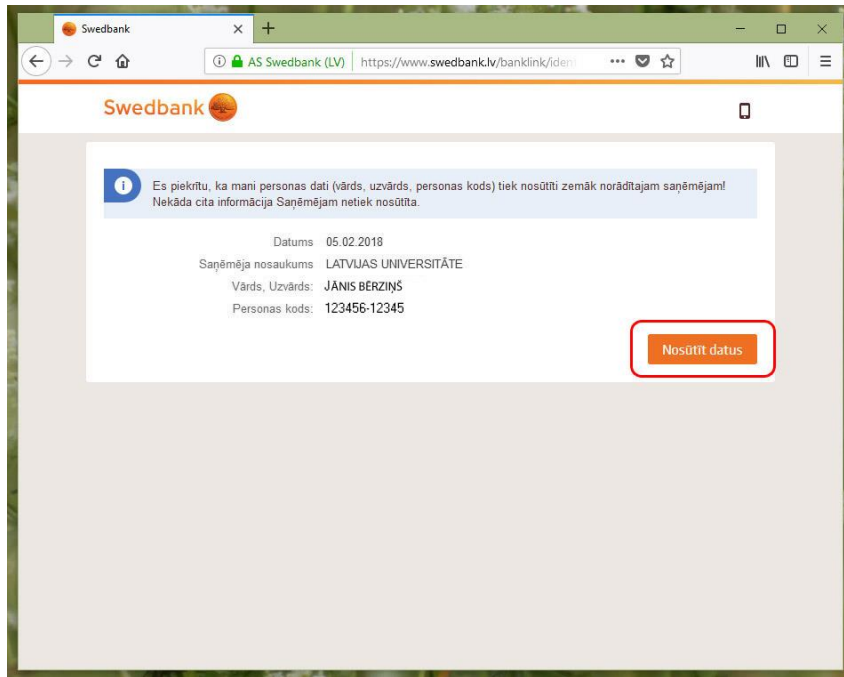

Atveram pārlūkprogrammu <https://paroles.lu.lv>. Dodamies uz cilni "Palīdzība".

Izvēlamies vienu no piedāvātajiem internetbanku risinājumiem.

Ierakstām savu internetbankas lietotājvārdu un paroli.

Ievadām no kodu kalkulatora paroli, kad/ja tādu prasa.

Mūs brīdina, ka vārds, uzvārds un personas kods tiks sūtīti LU autentifikācijas sistēmai salīdzināšanai. Klikšķinām "Nosūtīt datus".

Esam tikuši LUIS. Pārejām uz cilni "Paroles maiņa".

Esam paroles mainīšanas ekrānā. Divreiz ievadām jauno vēlamo paroli, ievērojot nosacījumus, un klikšķinām "Saglabāt".