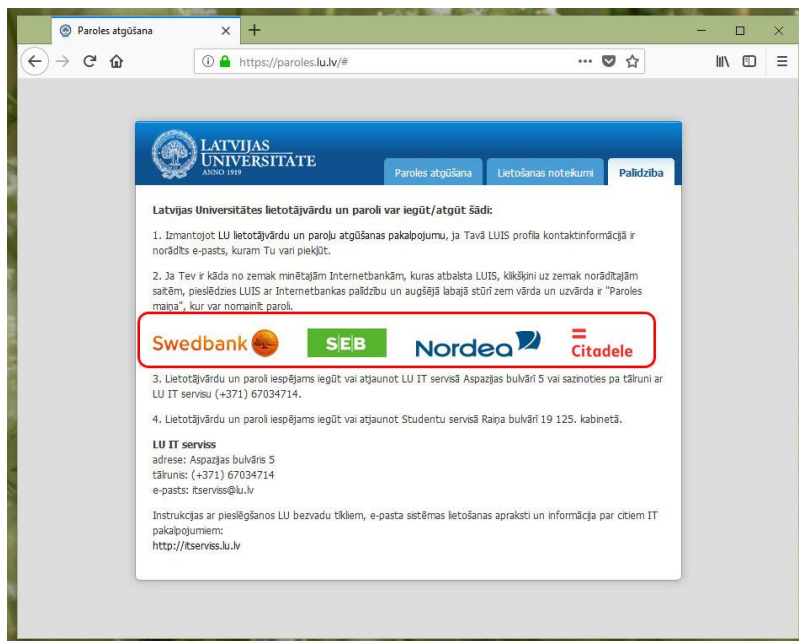

Paroles atgūšana ar internetbankas palīdzību

Ja ir gadījies aizmirst savu LU lietotājvārda paroli, piedāvājam ērtu risinājumu to atgūt, lietojot savus internetbankas datus. Autentifikācijas sasaiste notiek pēc personas koda.

Atveram pārlūkprogrammu <https://paroles.lu.lv>. Dodamies uz cilni "Palīdzība".

Izvēlamies vienu no piedāvātajiem internetbanku risinājumiem.

Ierakstām savu internetbankas lietotājvārdu un paroli.

Ievadām no kodu kalkulatora paroli, kad/ja tādu prasa.