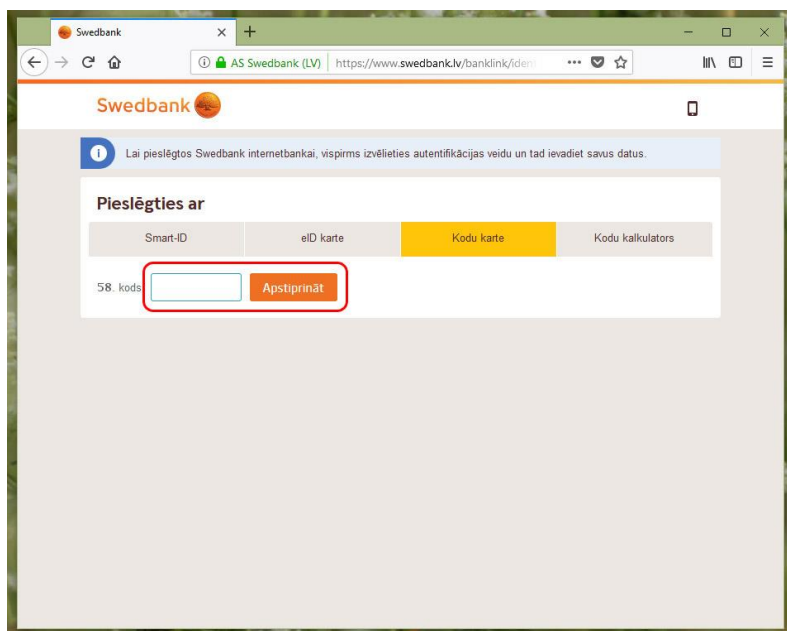

Atveram pārlūkprogrammu <https://paroles.lu.lv>. Dodamies uz cilni "Palīdzība".

Izvēlamies vienu no piedāvātajiem internetbanku risinājumiem.

Ierakstām savu internetbankas lietotājvārdu un paroli.

Ievadām no kodu kalkulatora paroli, kad/ja tādu prasa.

Mūs brīdina, ka vārds, uzvārds un personas kods tiks sūtīti LU autentifikācijas sistēmai salīdzināšanai. Klikšķinām "Nosūtīt datus".

Esam tikuši LUIS. Pārejām uz cilni "Paroles maiņa".

Esam paroles mainīšanas ekrānā. Divreiz ievadām jauno vēlamo paroli, ievērojot nosacījumus, un klikšķinām "Saglabāt".