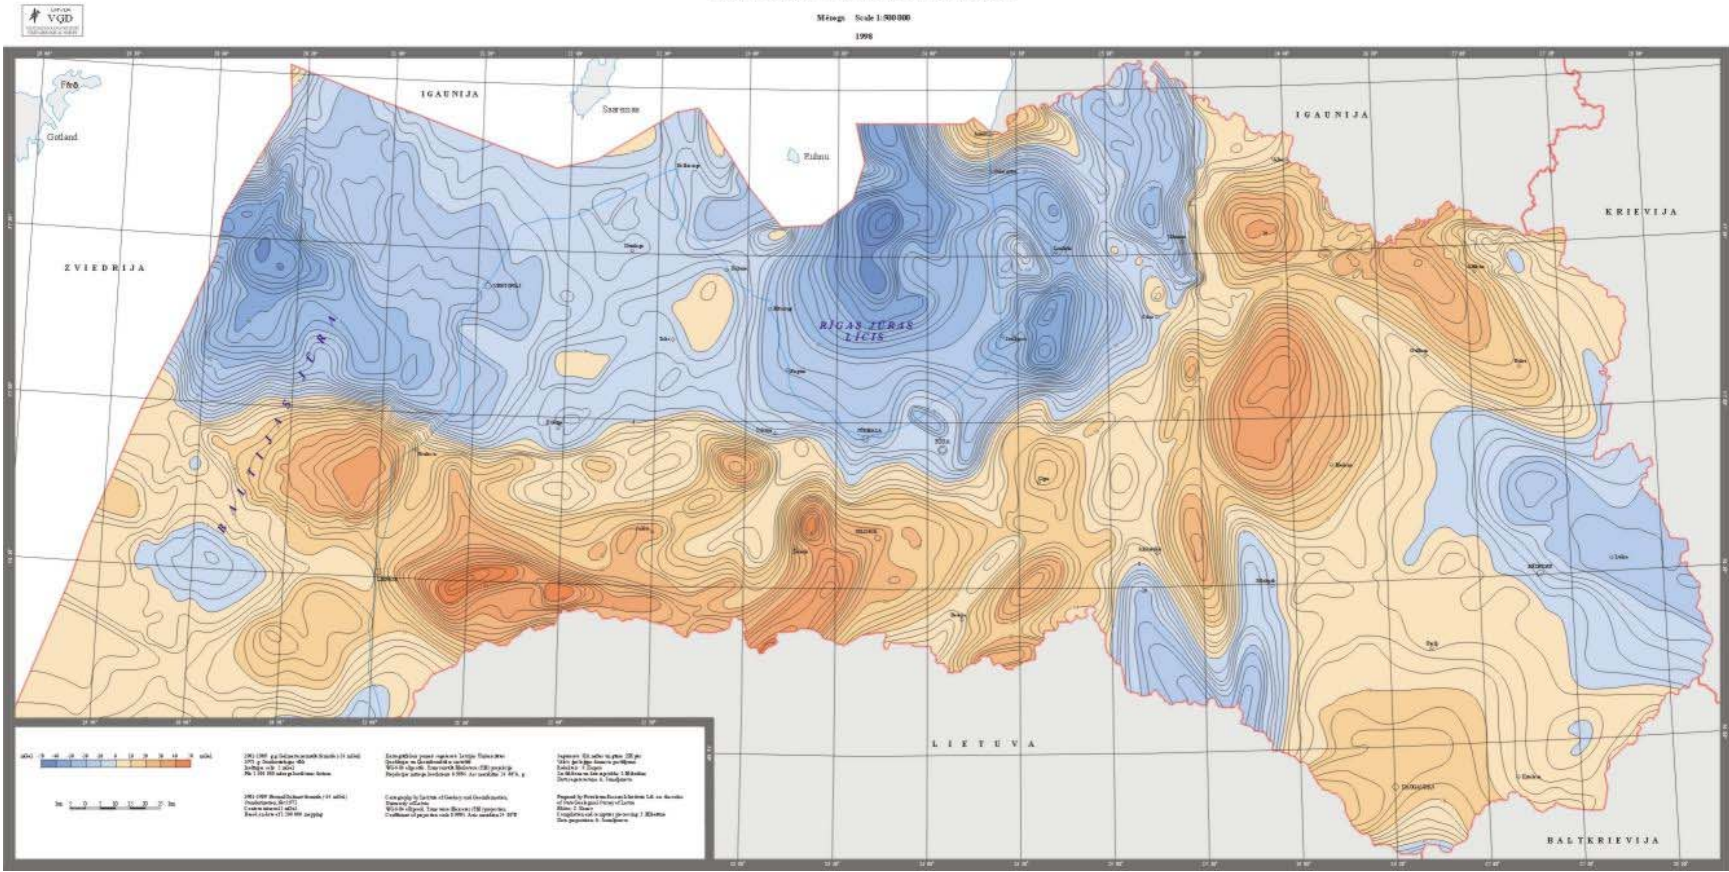

# Dabiskais gravitācijas un magnētiskais lauks Latvijā

# Dabiskā magnētiskā lauka anomālijas

LATVIJAS ANOMĀLĀ AEROMAGNĒTISKĀ LAUKA KARTE  
AEROMAGNETIC ANOMALY MAP OF LATVIA

Mērogs: Scale 1:600 000  
1998

Magnētisko anomāliju karte, Valsts ģeoloģijas dienests, 1998

# Gravitācijas lauka anomālijas

LATVIJAS ANOMĀLĀ GRAVITĀCIJAS LAUKA KARTE  
 BUGE REDUKCIJA ( $\sigma = -2.5 \text{ g/cm}^3$ )  
 BOUGUER GRAVITY ANOMALY MAP OF LATVIA

Mērogs Scale 1:500 000  
 1998

Gravitācijas lauka un anomāliju karte, Valsts ģeoloģijas dienests, 1998