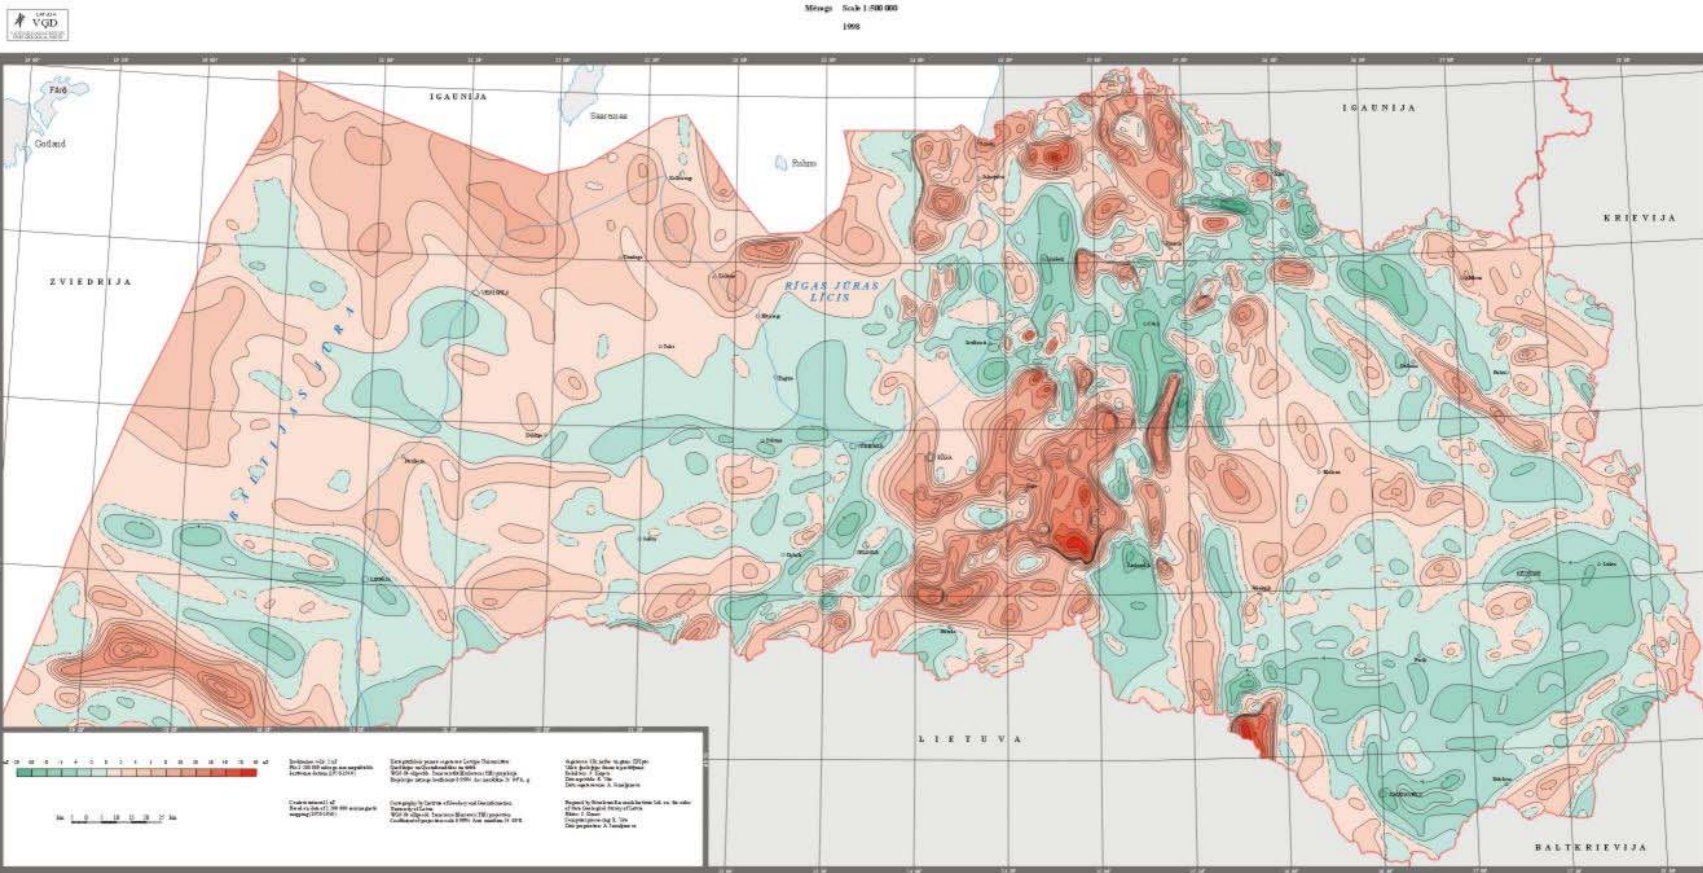

# Dabiskais gravitācijas un magnētiskais lauks Latvijā

# Dabiskā magnētiskā lauka anomālijas

LATVIJAS ANOMĀLĀ AEROMAGNĒTISKĀ LAUKA KARTE  
AEROMAGNETIC ANOMALY MAP OF LATVIA

Mērogs: Scale 1:600 000  
1998

Magnētisko anomāliju karte, Valsts ģeoloģijas dienests, 1998

# Gravitācijas lauka anomālijas

LATVIJAS ANOMĀLĀ GRAVITĀCIJAS LAUKA KARTE  
 BUGE REDUKCIJA ( $\sigma = -2.5 \text{ g/cm}^3$ )  
 BOUGUER GRAVITY ANOMALY MAP OF LATVIA

Mērogs Scale 1:500 000  
 1998

Gravitācijas lauka un anomāliju karte, Valsts ģeoloģijas dienests, 1998