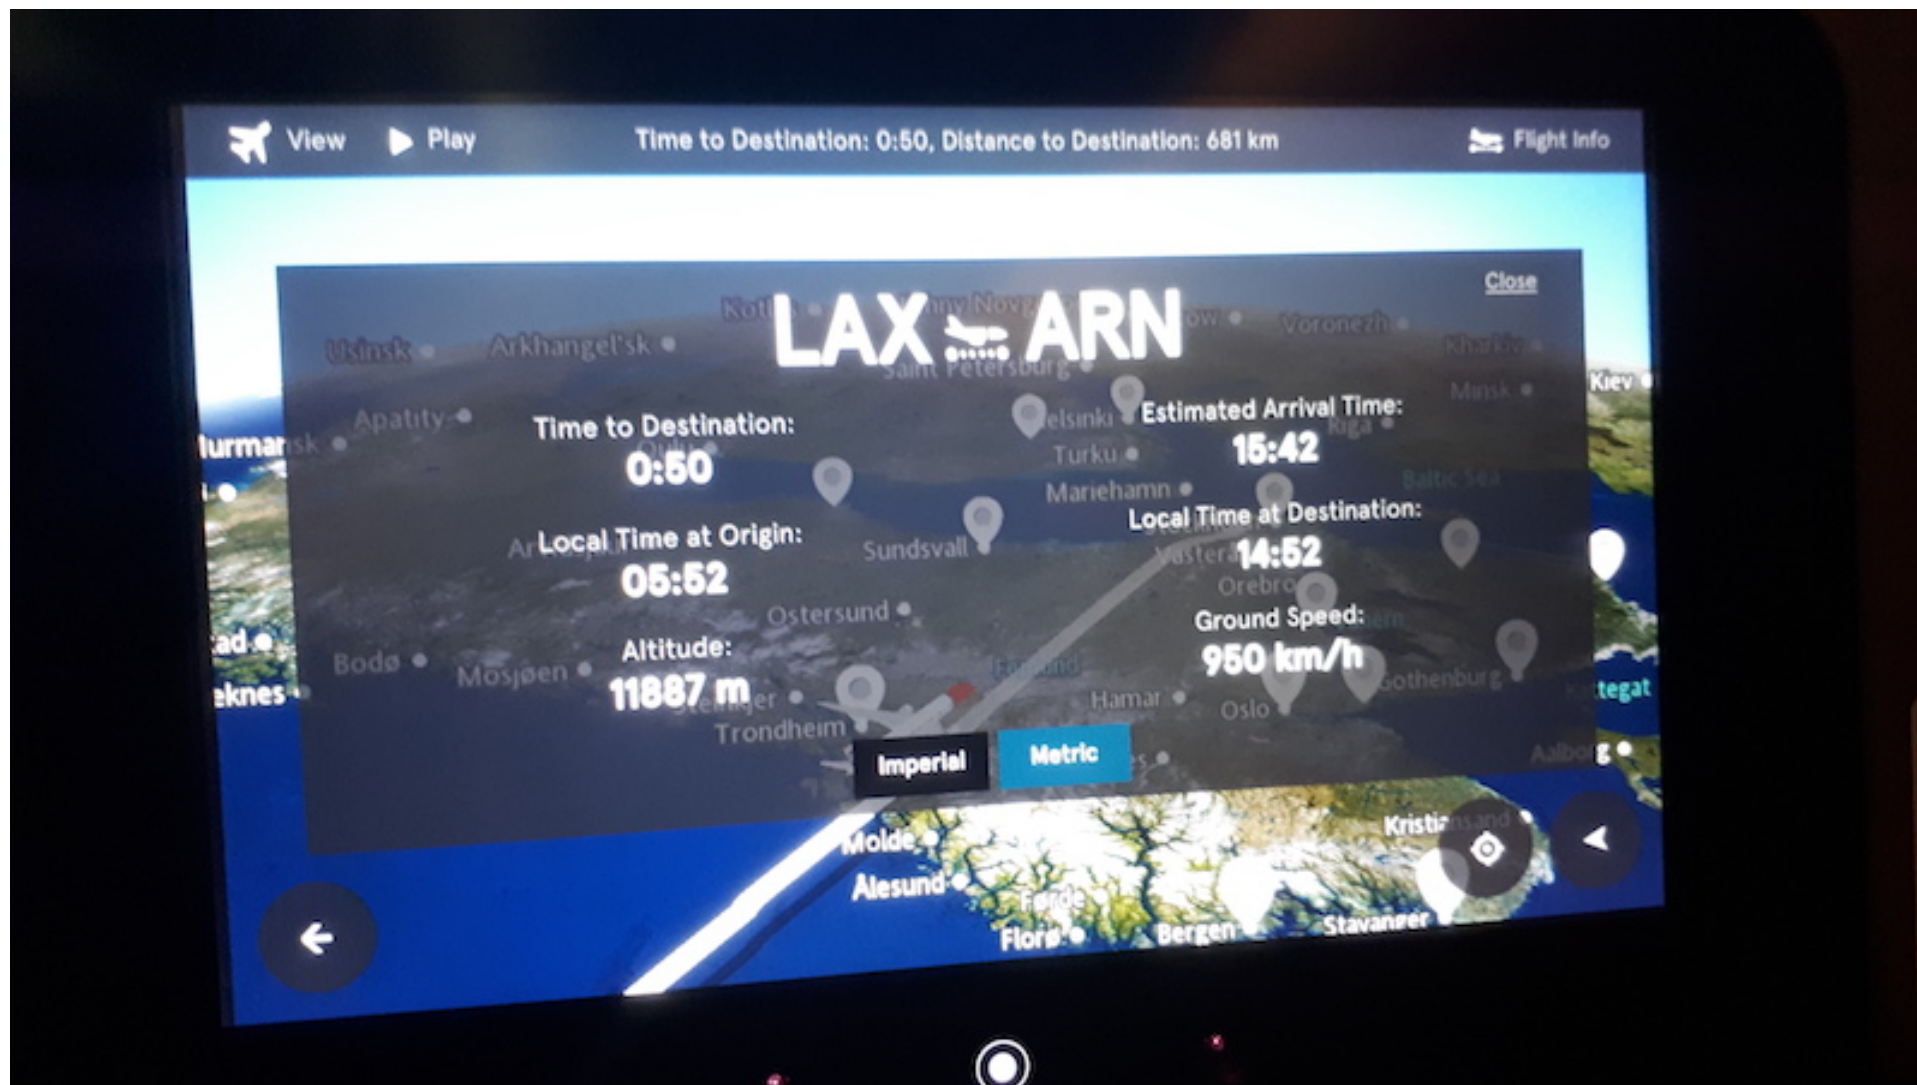

MARS 2020 MISSION MILESTONES

Mājupceļš

Biļetē norādītais ierašanas laiks Stokholmā:
13:35

Iidojums Stokholma Rīdā: 14:45

SMARTLYNA

W!ZZ

SWISS

vueling

RIX

BOARDING PASS: DY119 17:00 TB

BOARDING PASS: DY1074 20:10

BOARDING PASS: DY119 17:00 TB

BOARDING PASS: DY1074 20:10