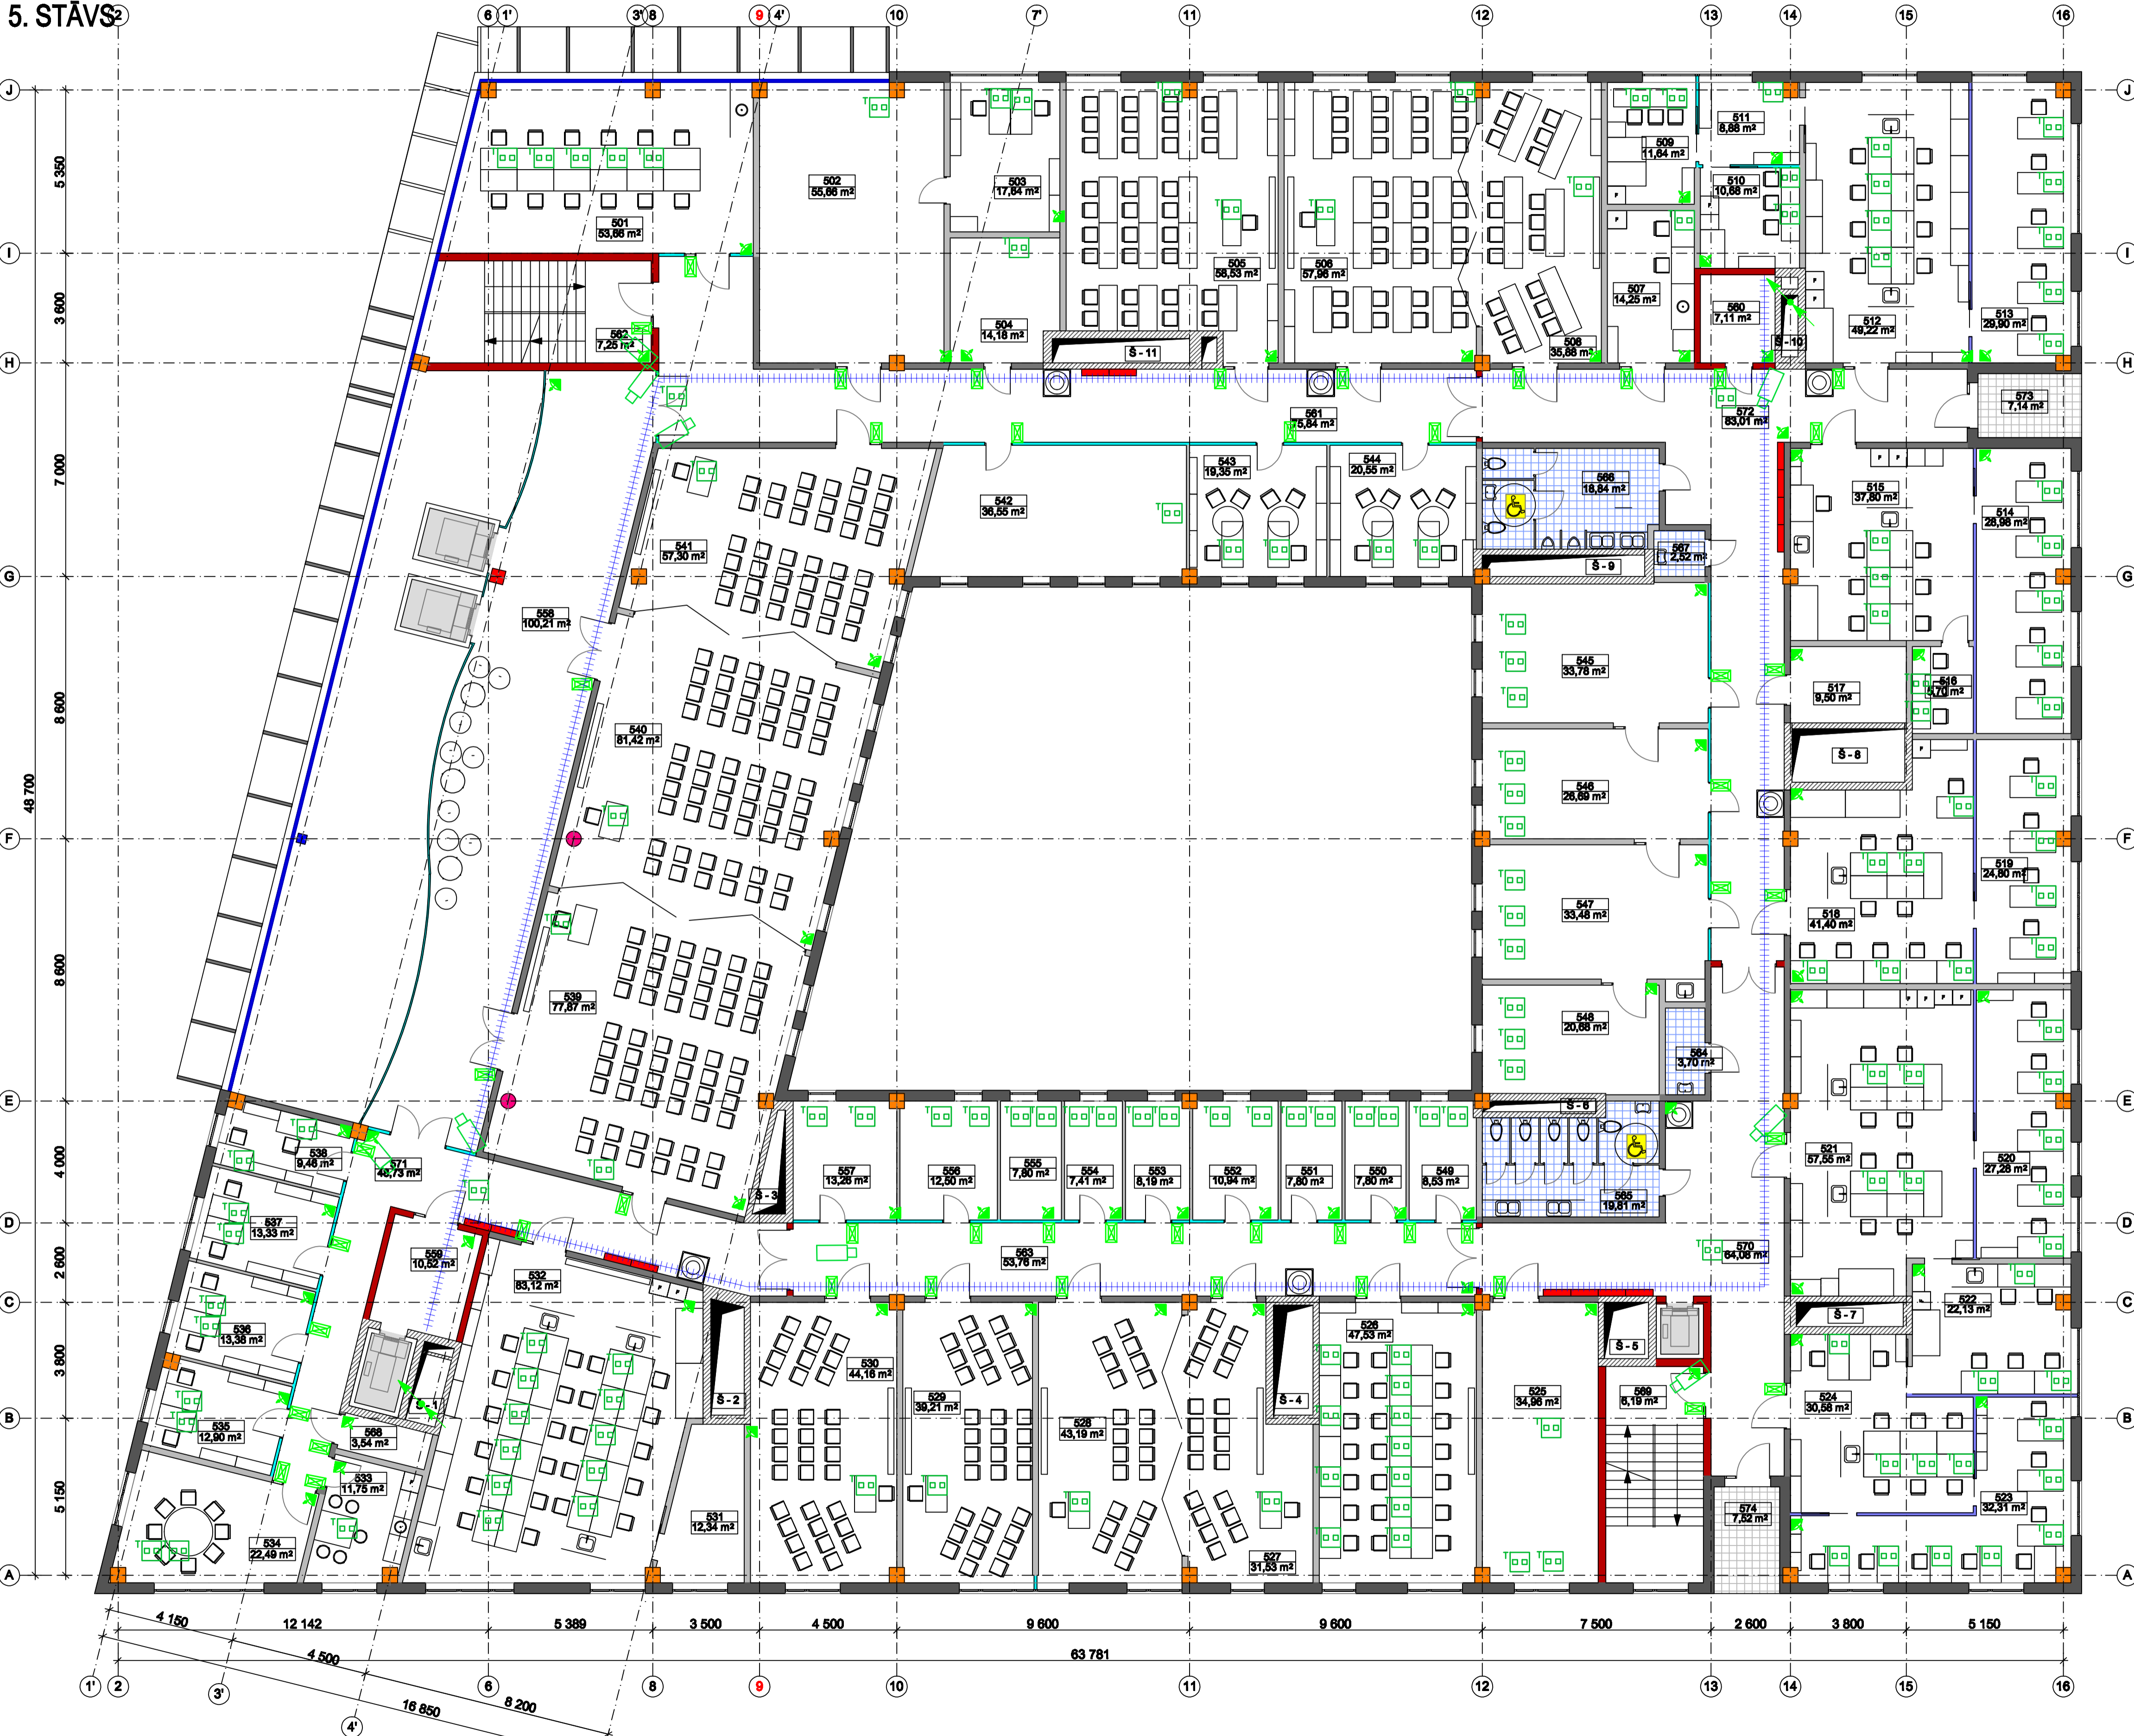

5. STĀVS

NR.	TĒLPAS NOSAUKUMS	PLATĪBA, m²
501	Studentu individuālā darba telpa	53.66 m²
502	Semināra telpa 30 vietām	55.66 m²
503	Dekāna palīga darba telpa	17.84 m²
504	MF arhīvs	14.16 m²
505	Mazgātuvu telpa, virtuve lab., sociālā telpa	68.63 m²
506	Machbo telpa-mūzikas laboratorija 30 vietas	57.96 m²
507	Stilizācijas telpa	14.25 m²
508	Semināra telpa -20 vietas	35.66 m²
509	Laboratorija - cilvēku sūnu telpa	11.94 m²
510	Laboratorija - dzīvnieku sūnu telpa	10.66 m²
511	Priekštelpa - veļtveris	8.86 m²
512	Neirofarmācijas eksperimentālā laboratorija	49.22 m²
513	Farmācijas nodalges darba telpa	29.90 m²
514	Mikrobioloģijas katēdru darba telpa	28.96 m²
515	Mēģināšanas telpa, laboratorija	37.80 m²
516	Mikrobioloģijas telpa, laboratorija	6.70 m²
517	Palīgā telpa-BIO banka	9.50 m²
518	Sāpju telpa	41.4 m²
519	Medicīnas bioloģijas katēdru darba telpa	24.80 m²
520	Farmācijas nodalges darba telpa	27.28 m²
521	Farmacoloģijas farmakoloģijas zin. lab.	57.55 m²
522	Aparatūras telpa	22.13 m²
523	Farmakoloģijas katēdru darba telpa	32.31 m²
524	Patoloģiskās fizioloģijas zin. lab.	30.98 m²
525	Patoloģiskās fizioloģijas zin. lab.	34.96 m²
526	Datorizācija 15-20 vietas	47.63 m²
527	Semināra telpa 20 vietas	31.63 m²
528	Semināra telpa 20 vietas	43.19 m²
529	Semināra telpa 25 vietas	39.21 m²
530	Semināra telpa 25 vietas	44.16 m²
531	Laboratorijas palīgā telpa	12.34 m²
532	Māc. labor. telpa (Farm., Bioloģ., Mikrobiol.) 22 vietas	83.12 m²
533	Personāla virtuve	11.75 m²
534	Personāla apstāšanās telpa	22.49 m²
535	Pasniegumu darba telpa	12.90 m²
536	Projekta grupas darba telpa	13.38 m²
537	Pasniegumu darba telpa	13.33 m²
538	Pasniegumu darba telpa	9.46 m²
539	Auditorija 50 vietām	77.87 m²
540	Auditorija 50 vietām	81.42 m²
541	Semināra telpa 30 vietām	57.30 m²
542	Semināra telpa 15-20 vietām	36.55 m²
543	Pasniegumu darba telpa	19.35 m²
544	MF izpildītāja kabīneta	20.55 m²
545	Apdzīvotā telpa- semināru telpa 20 vietām	33.78 m²
546	MF dekāna kabīneta	28.80 m²
547	MF dekānātes kabīneta	33.48 m²
548	MF prodektora kabīneta	20.88 m²
549	Pasniegumu darba telpa	8.63 m²
550	Pasniegumu darba telpa	7.80 m²
551	Pasniegumu darba telpa	7.80 m²
552	Pasniegumu darba telpa	10.94 m²
553	Pasniegumu darba telpa	8.19 m²
554	Pasniegumu darba telpa	7.41 m²
555	Pasniegumu darba telpa	7.80 m²
556	Mākslinieciskās pasniegumu darba telpa	12.50 m²
557	Ģimeņu veselības centra - darba telpa	13.26 m²

Telpu kopējā platība: 1647.36 m²

SIENU TIPI	
apzīmējums	nosaukums
[Symbol]	ārsienas
[Symbol]	stiklotas ārsienas
[Symbol]	starpplaušas 1
[Symbol]	starpplaušas 2
[Symbol]	starpplaušas 3
[Symbol]	starpplaušas 4
[Symbol]	gallaju sienas
[Symbol]	kāpju telpu sienas
[Symbol]	komunikāciju šahtu sienas
[Symbol]	līdņu šahtu sienas
[Symbol]	stiklotas starplaušas 1, līdz pārsegumam
[Symbol]	stiklotas starplaušas 2, h=2500 m

APZĪMĒJUMI	
Apzīmējums	Nosaukums
[Symbol]	ugundzēšanas skapis
[Symbol]	duša