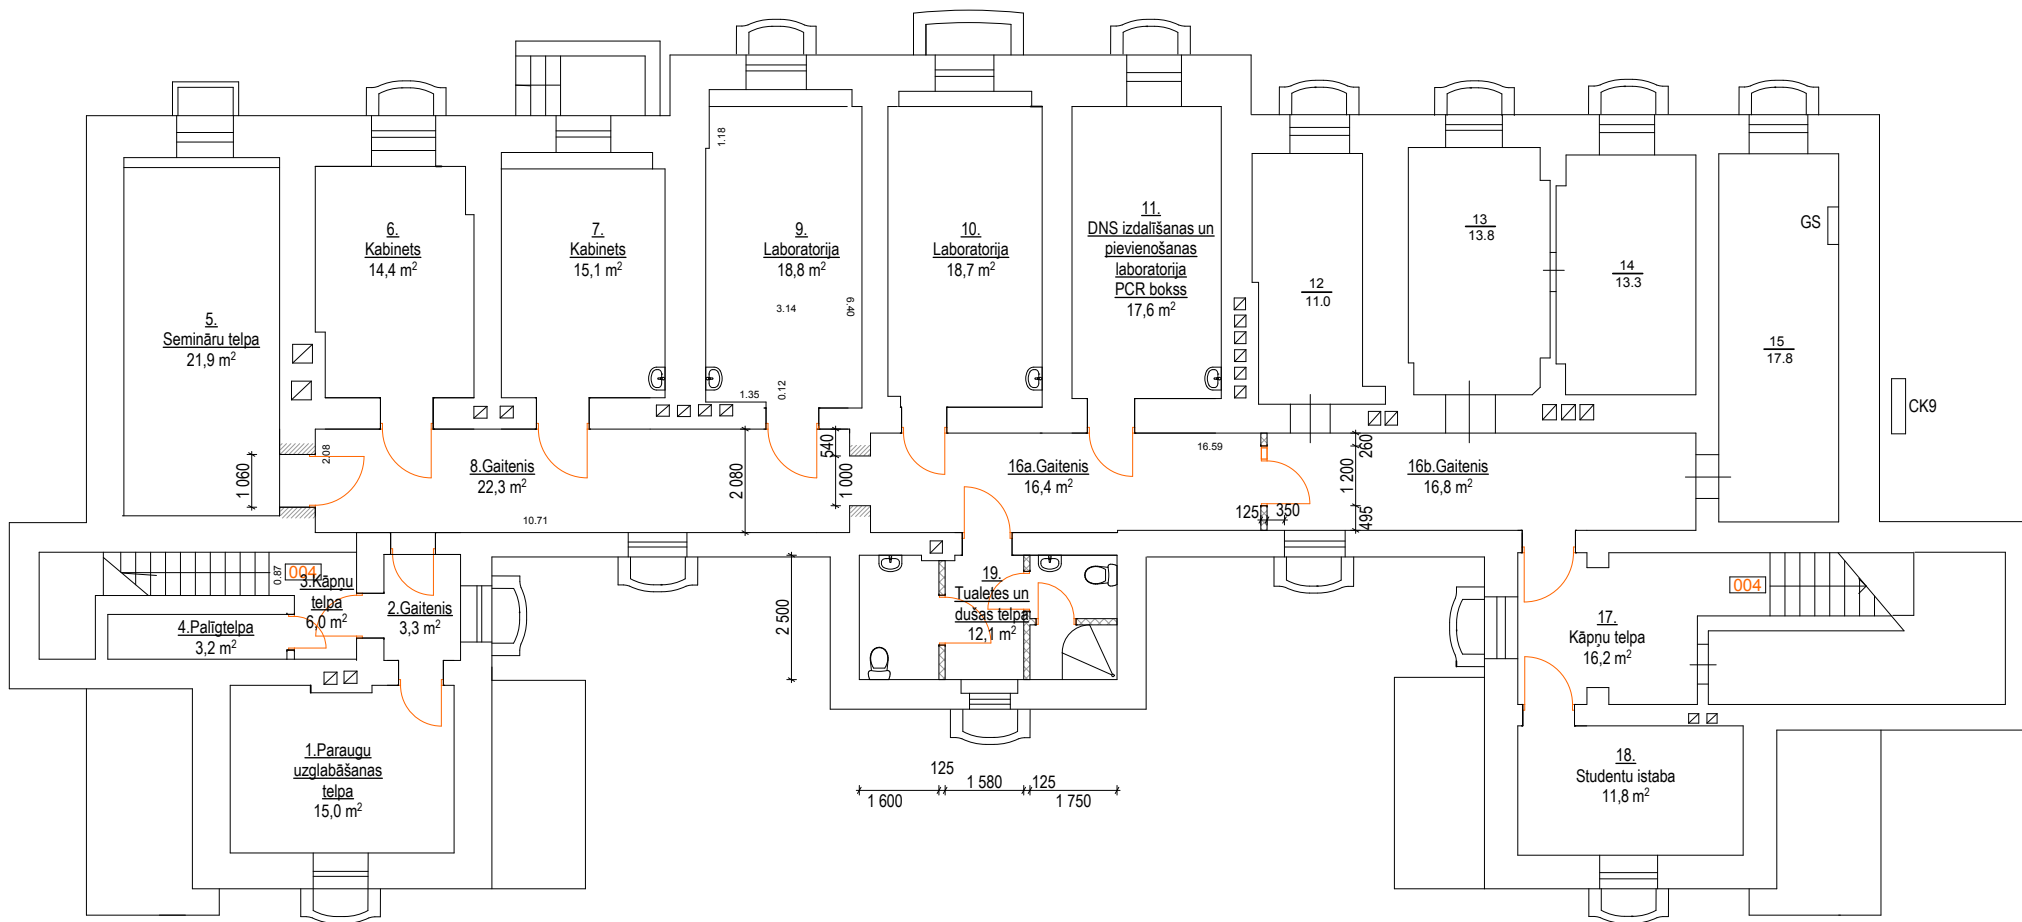

Pagraba telpu rekonstrukcija (lit.010, Pilsoņu iela 13, Rīga)

PLĀNA SKICE Nr.1

APZĪMĒJUMI

-  - esošās sienas
-  - no jauna izbūvējamās starpsienas
-  - no jauna izveidojamās vai paplašināmās aillas