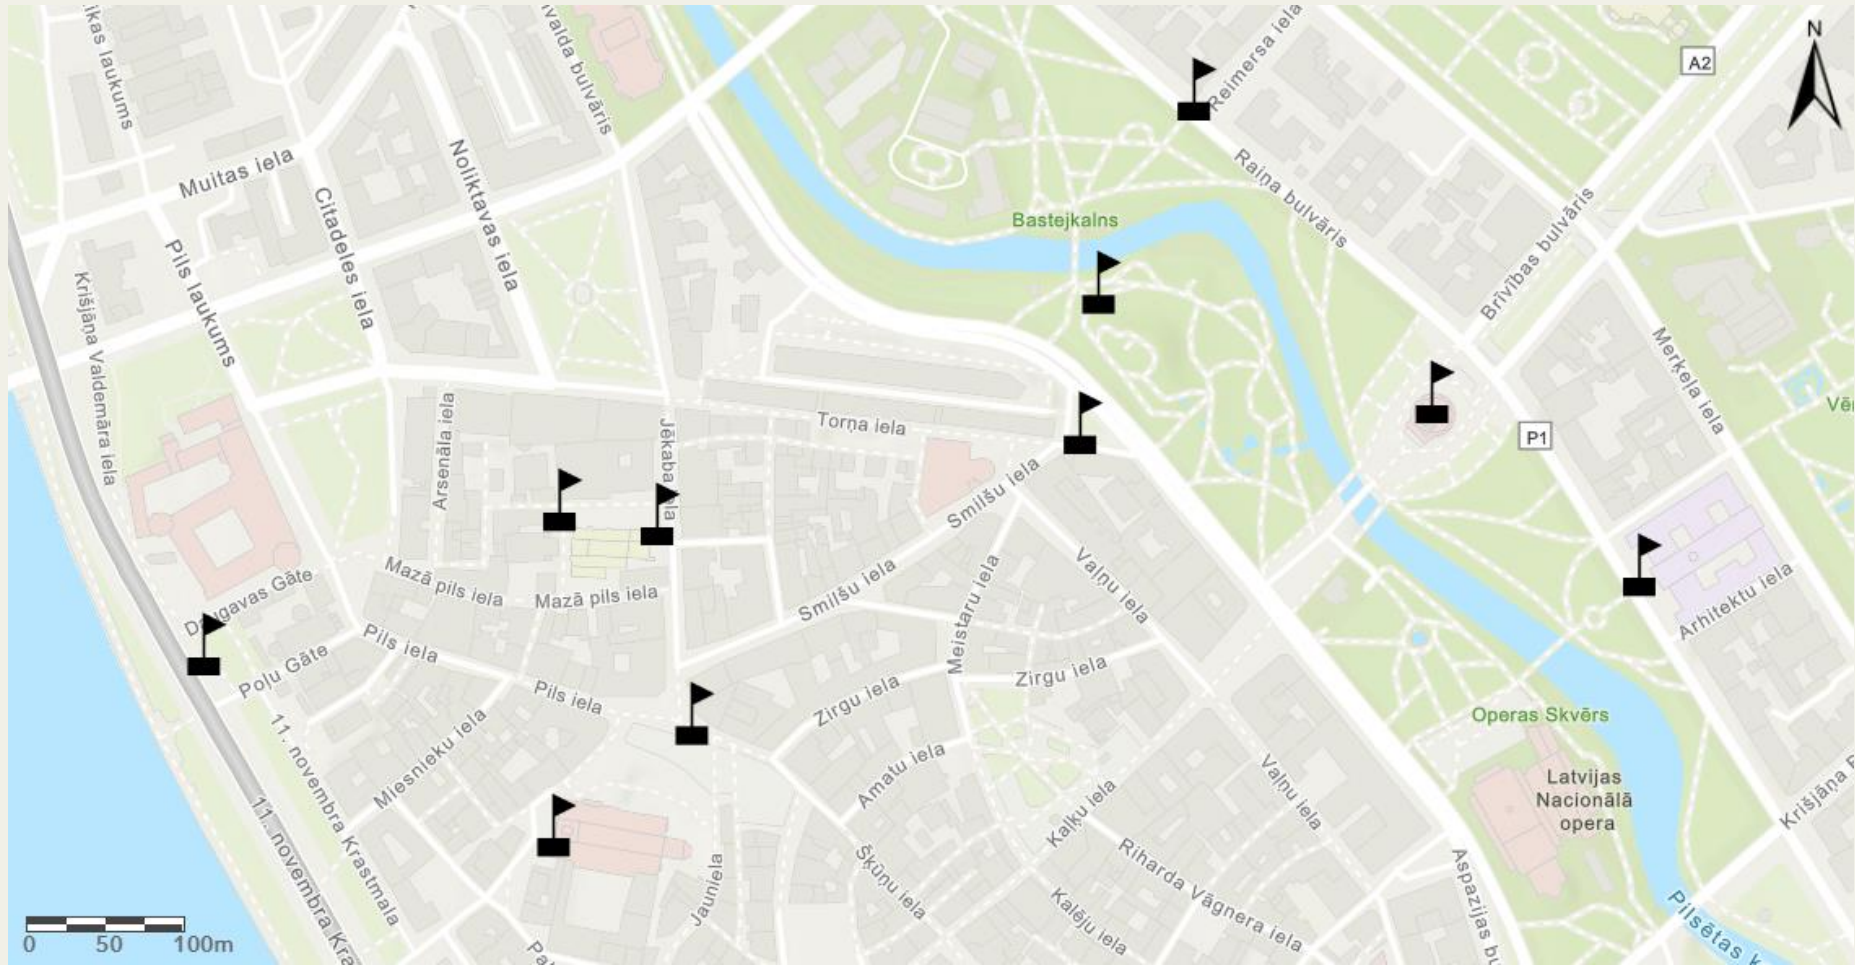

Orientēšanās nodarbības ilgums: ~1 h

Nodarbības mērķauditorija: 9.-12. klašu skolēni

Veicamie uzdevumi

Upuru izvadišana no LU galvenās ēkas

Orientēšanās grupai jāatrod orientēšanās maršruta kontrolpunkti, kas norādīti uzdevumu lapā. Pie kontrolpunktiem jārisina uzdevumi, kas paplašina dalībnieku zināšanas par 30 gadus nesenajiem notikumiem Rīgas ielās. Kontrolpunktos par to nozīmi palīdzēs skaidrot vēsturiskais konteksts, kas norādīts pie darba uzdevuma.

Muzeja pakalpojumu cenrādis:

<https://www.lu.lv/muzejs/cenradis/cenradis/>

Orientēšanās kontrolpunktu karte

**Veiksmes
orientējoties!**

LATVIJAS UNIVERSITĀTE
MUZEJS