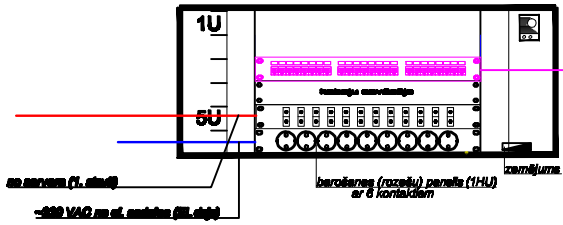

VSS1 (projektējamais kom. skapis)

APZĪMĀJUMI

	Komutācijas skapis 19" 8U, dziļums 600-650 19" barošanas paneļis 6-16x 220Vac Pārveid. paneļis UTP Cat5e, 24 ports, 19" 1U Svārstveidīgā 24 ports ; 19" Līnisk "1L-500000" 48pins, 48x25000 Kabeļu organizators 19", 1U
	1-veidīga datu rozete RJ-45
	2-veidīga datu rozete RJ-45
	Data kabeļi UTP 4x2x0.5 Cat5e
	Optiskie kabeļi GYO-IP GYO-IP6x2x0.5(125µm)