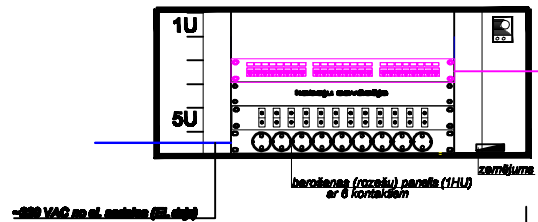

VSS1 (projektējama kom. skapis)