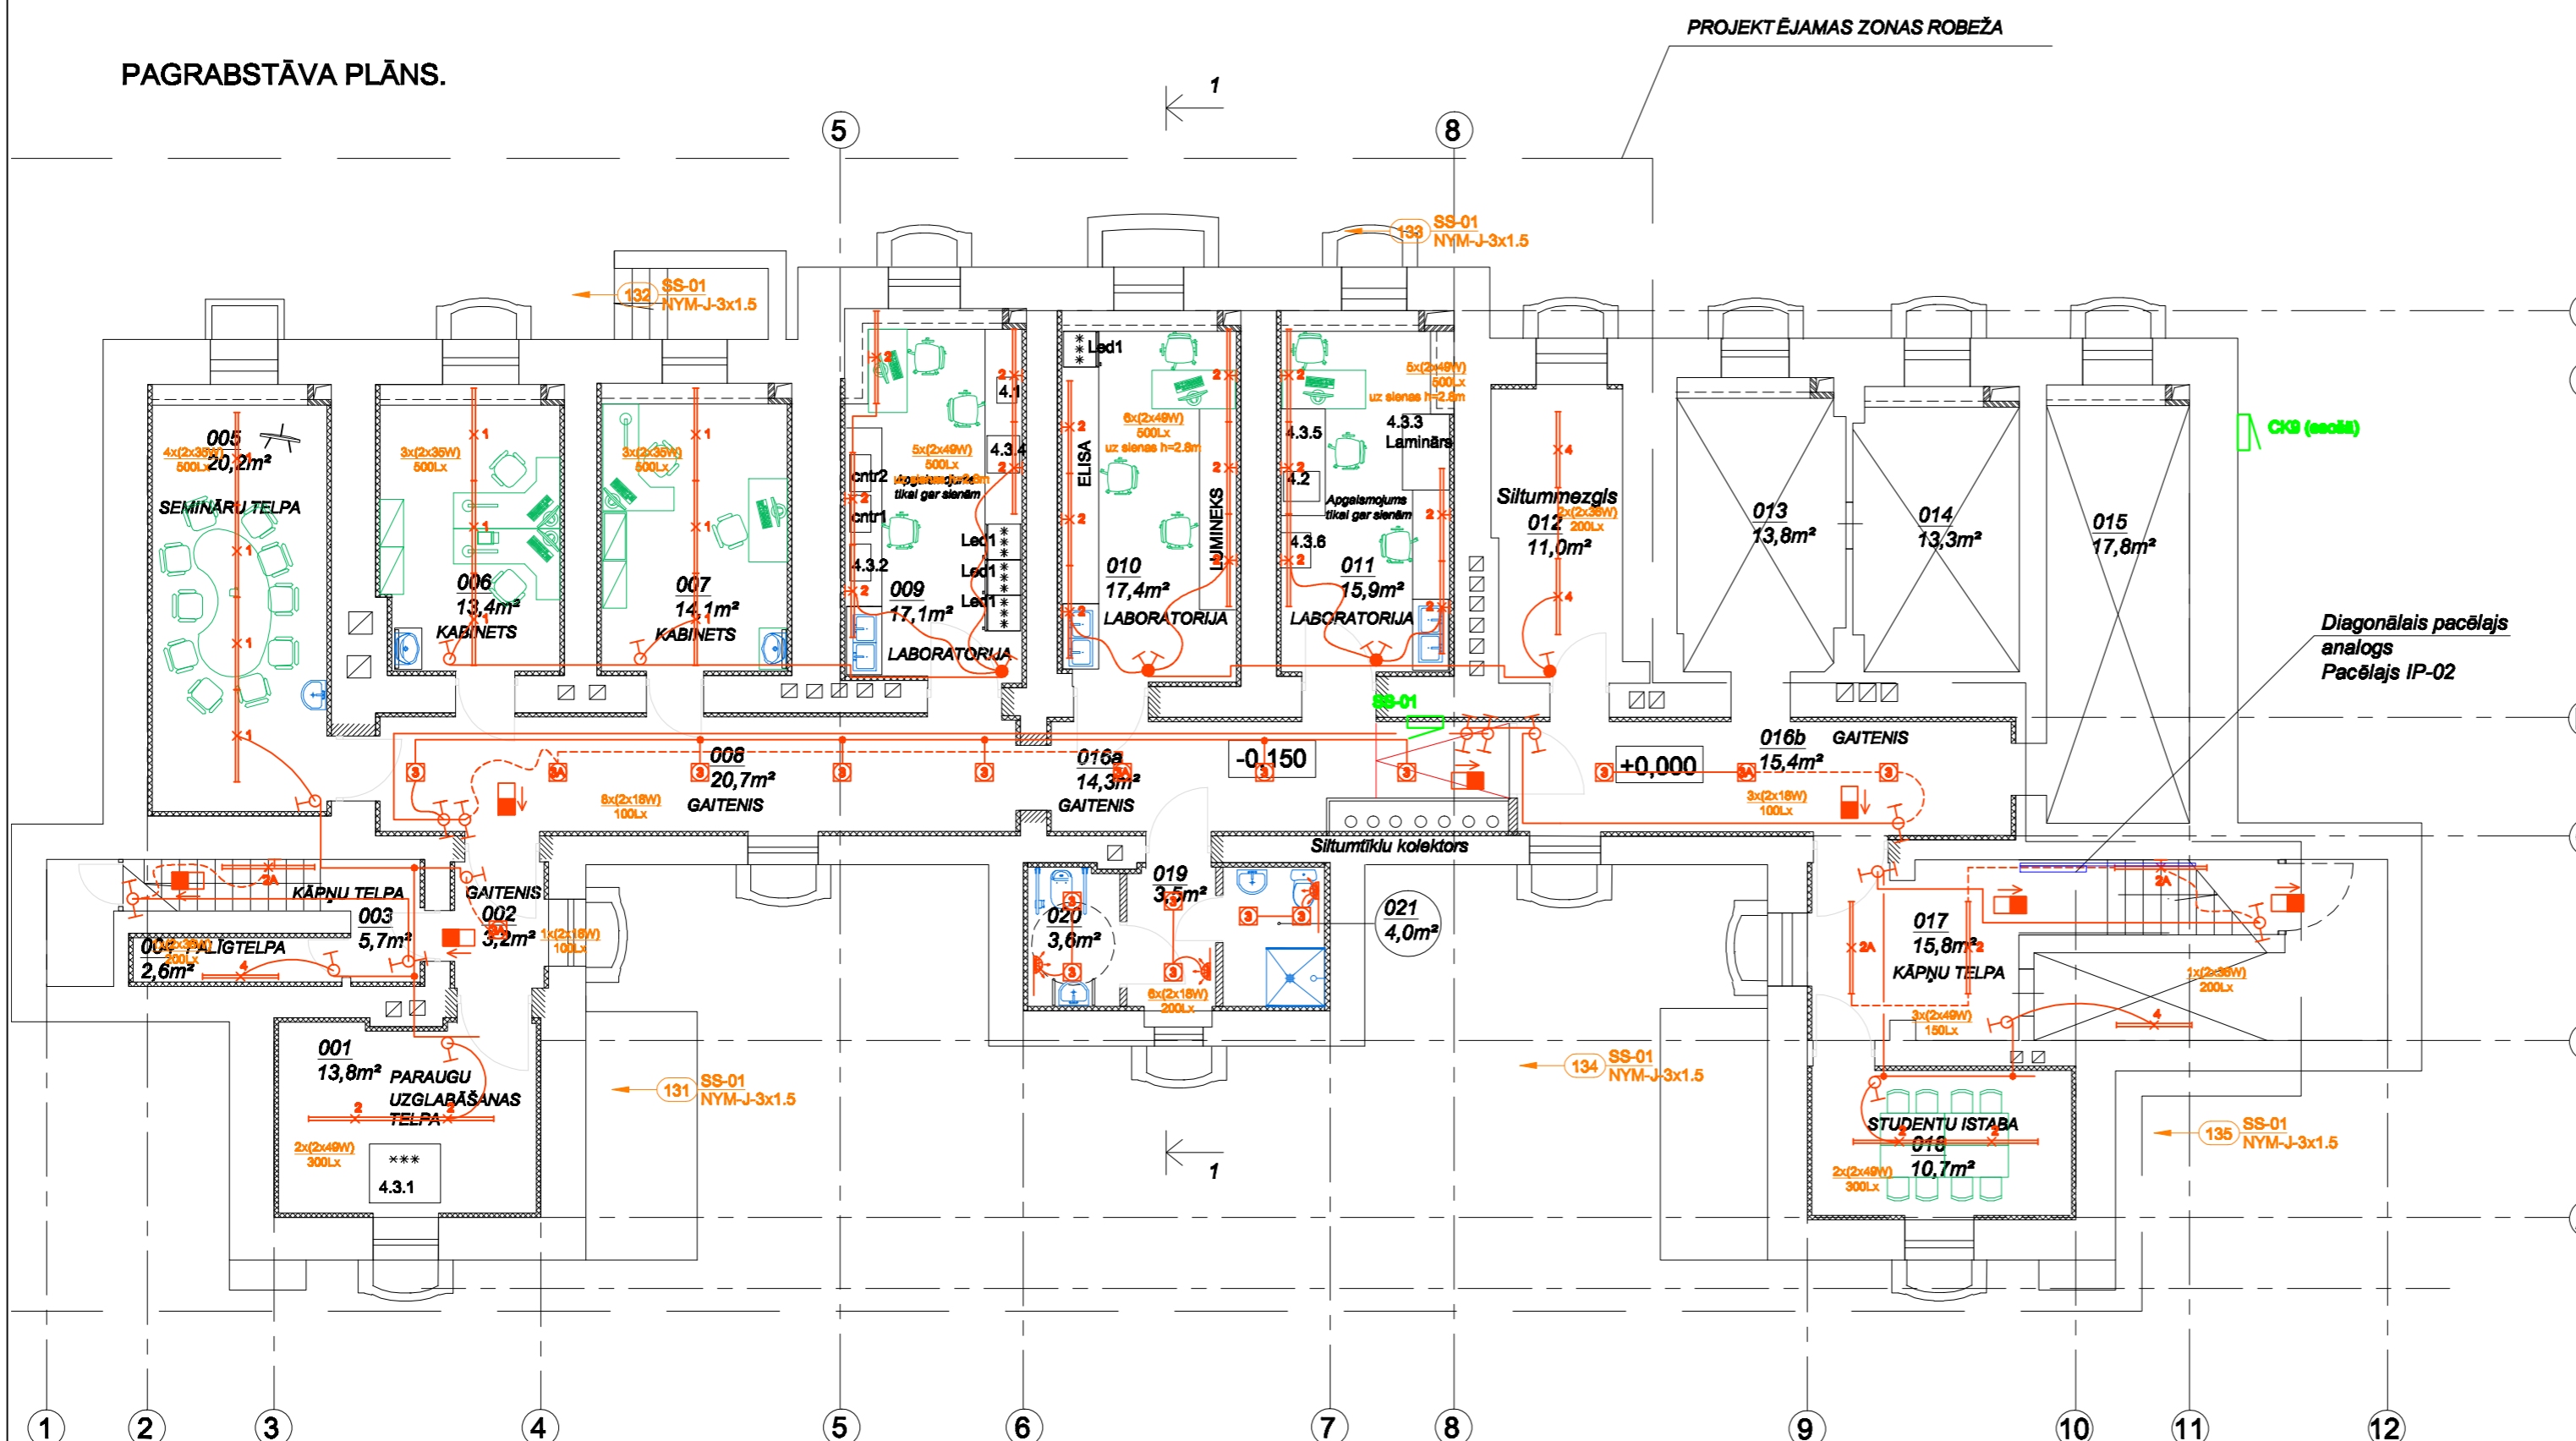

PAGRABSTĀVA PLĀNS.

PAGRABSTĀVA TELPU EKSPLIKĀCIJA

TELPA Nr.	NOSAUKUMS	PLATĪBA m²	PLATĪBA, m² Pēc rekonstrukcijas	
001	PARAUGU UZGLABĀŠANAS TELPA	15,0	13,8	
002	GAITENIS	3,3	3,2	
003	KĀPŅU TELPA	6,0	5,7	
004	PALĪGTELPA	3,2	2,6	
005	SEMINĀRU TELPA	21,9	20,2	
006	KABINETS	14,4	13,4	
007	KABINETS	15,1	14,1	
008	GAITENIS	22,3	20,7	
009	LABORATORIJAS TELPA	18,8	17,1	
010	LABORATORIJAS TELPA	18,7	17,4	
011	LABORATORIJAS TELPA	17,6	15,9	
012	SILTUMMEZGLS	11,0	11,0	
013	TELPA	13,8	Telpas nav projektēšanas zonas robežās	
014	TELPA	13,3		
015	TELPA	17,8		
016a	GAITENIS	15,6		14,3
016b	GAITENIS	17,1		15,4
017	KĀPŅU TELPA	16,2	15,8	
018	STUDENTU ISTABA	11,8	10,7	
019	TUALETES PRIEKŠTELPA		3,5	
020	INVALĪDU WC	12,9	3,6	
021	WC AR DUŠU		4,0	
KOPĀ:		285,8	267,3	

Gaismekļu specifikācija

1	Glamax	C51-S 235 SLS - 2x35W T5 35W HE
2	Glamax	I20 249 OP - 2x49W T5 49W HO
2A	Glamax	I20 249 OP - 2x49W T5 49W HO + avīrīšanas modulis 60min
3	Glamax	CASA 23 218 Silver cone reflector - 2x18W TC-D 18W IP44
3A	Glamax	CASA 23 218 Silver cone reflector - 2x18W TC-D 18W IP44 + avīrīšanas modulis 60min
4	OMS	TORNADO PC REF, 2x36W, IP65
	OMS	UX-EMERGENCY 2700 UNIVERSAL LABEL LED, 1x5W, avīrīšanas modulis 90min, IP30, deg. pasākīvgl.

Apzīmējumi:

- Slēdzis 230V, IP20, z/a
- Pārslēdzis 230V, IP20, z/a
- Dubultslēdzis 230V, IP20, z/a
- Slēdzis 230V, IP44, z/a
- Dubultslēdzis 230V, IP44, z/a
- Kustības devītājs 180gr., 230V, IP44
- El.sadalne

Proj.vad.		Paraksts		Datums	
Proj.vad.	V.Rubins	Paraksts		Datums	
Projektdarītājs	V.Rubins				
Pasūtītājs: SIA "Lūsis V"					
Objekts: Pagraha telpu rekonstrukcija (IL010); Pilsaogu iela 13, Rīga					
Lapas nosaukums: Pagrabetāva el.apgaismojuma tīklu plāns					
Pasūtījuma Nr.2013-299		Datums: Izmaiņas			
Stadija: TP		Lapa: EL-4		Lapu sk.: M 1:100	
SIA "Jumika Construction & Maintenance", A.Degļava 169a, Rīga, LV-1021, Latvija					