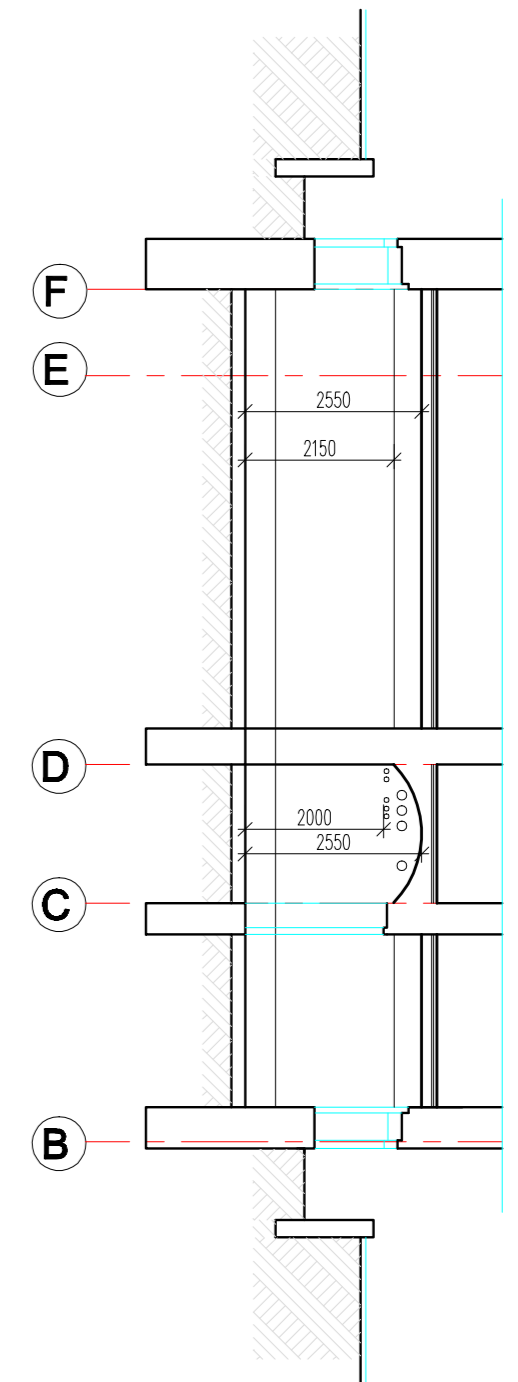

PAGRABA STĀVA PLĀNS.
UZMĒRĪJUMA RASĒJUMI.

				PASŪTĀJS: Latvijas Universitāte, Raiņa bulvāris 19, Rīga, LV-1586 Reģ. Nr. VRN: 3341000218		ARĪVA NR.: LV-22/L-1-1	
				LV-22/L-1		AR	
OBJEKTS: PAGRABA telpu rekonstrukcija (līt.010); Pilsogu iela 13, Rīga				STADJA	LAPA	LAPAS	
LAPPAS NOBAUKUMS: PAGRABA STĀVA PLĀNS				TP	UR-1		
MĒROGS: 1:100							