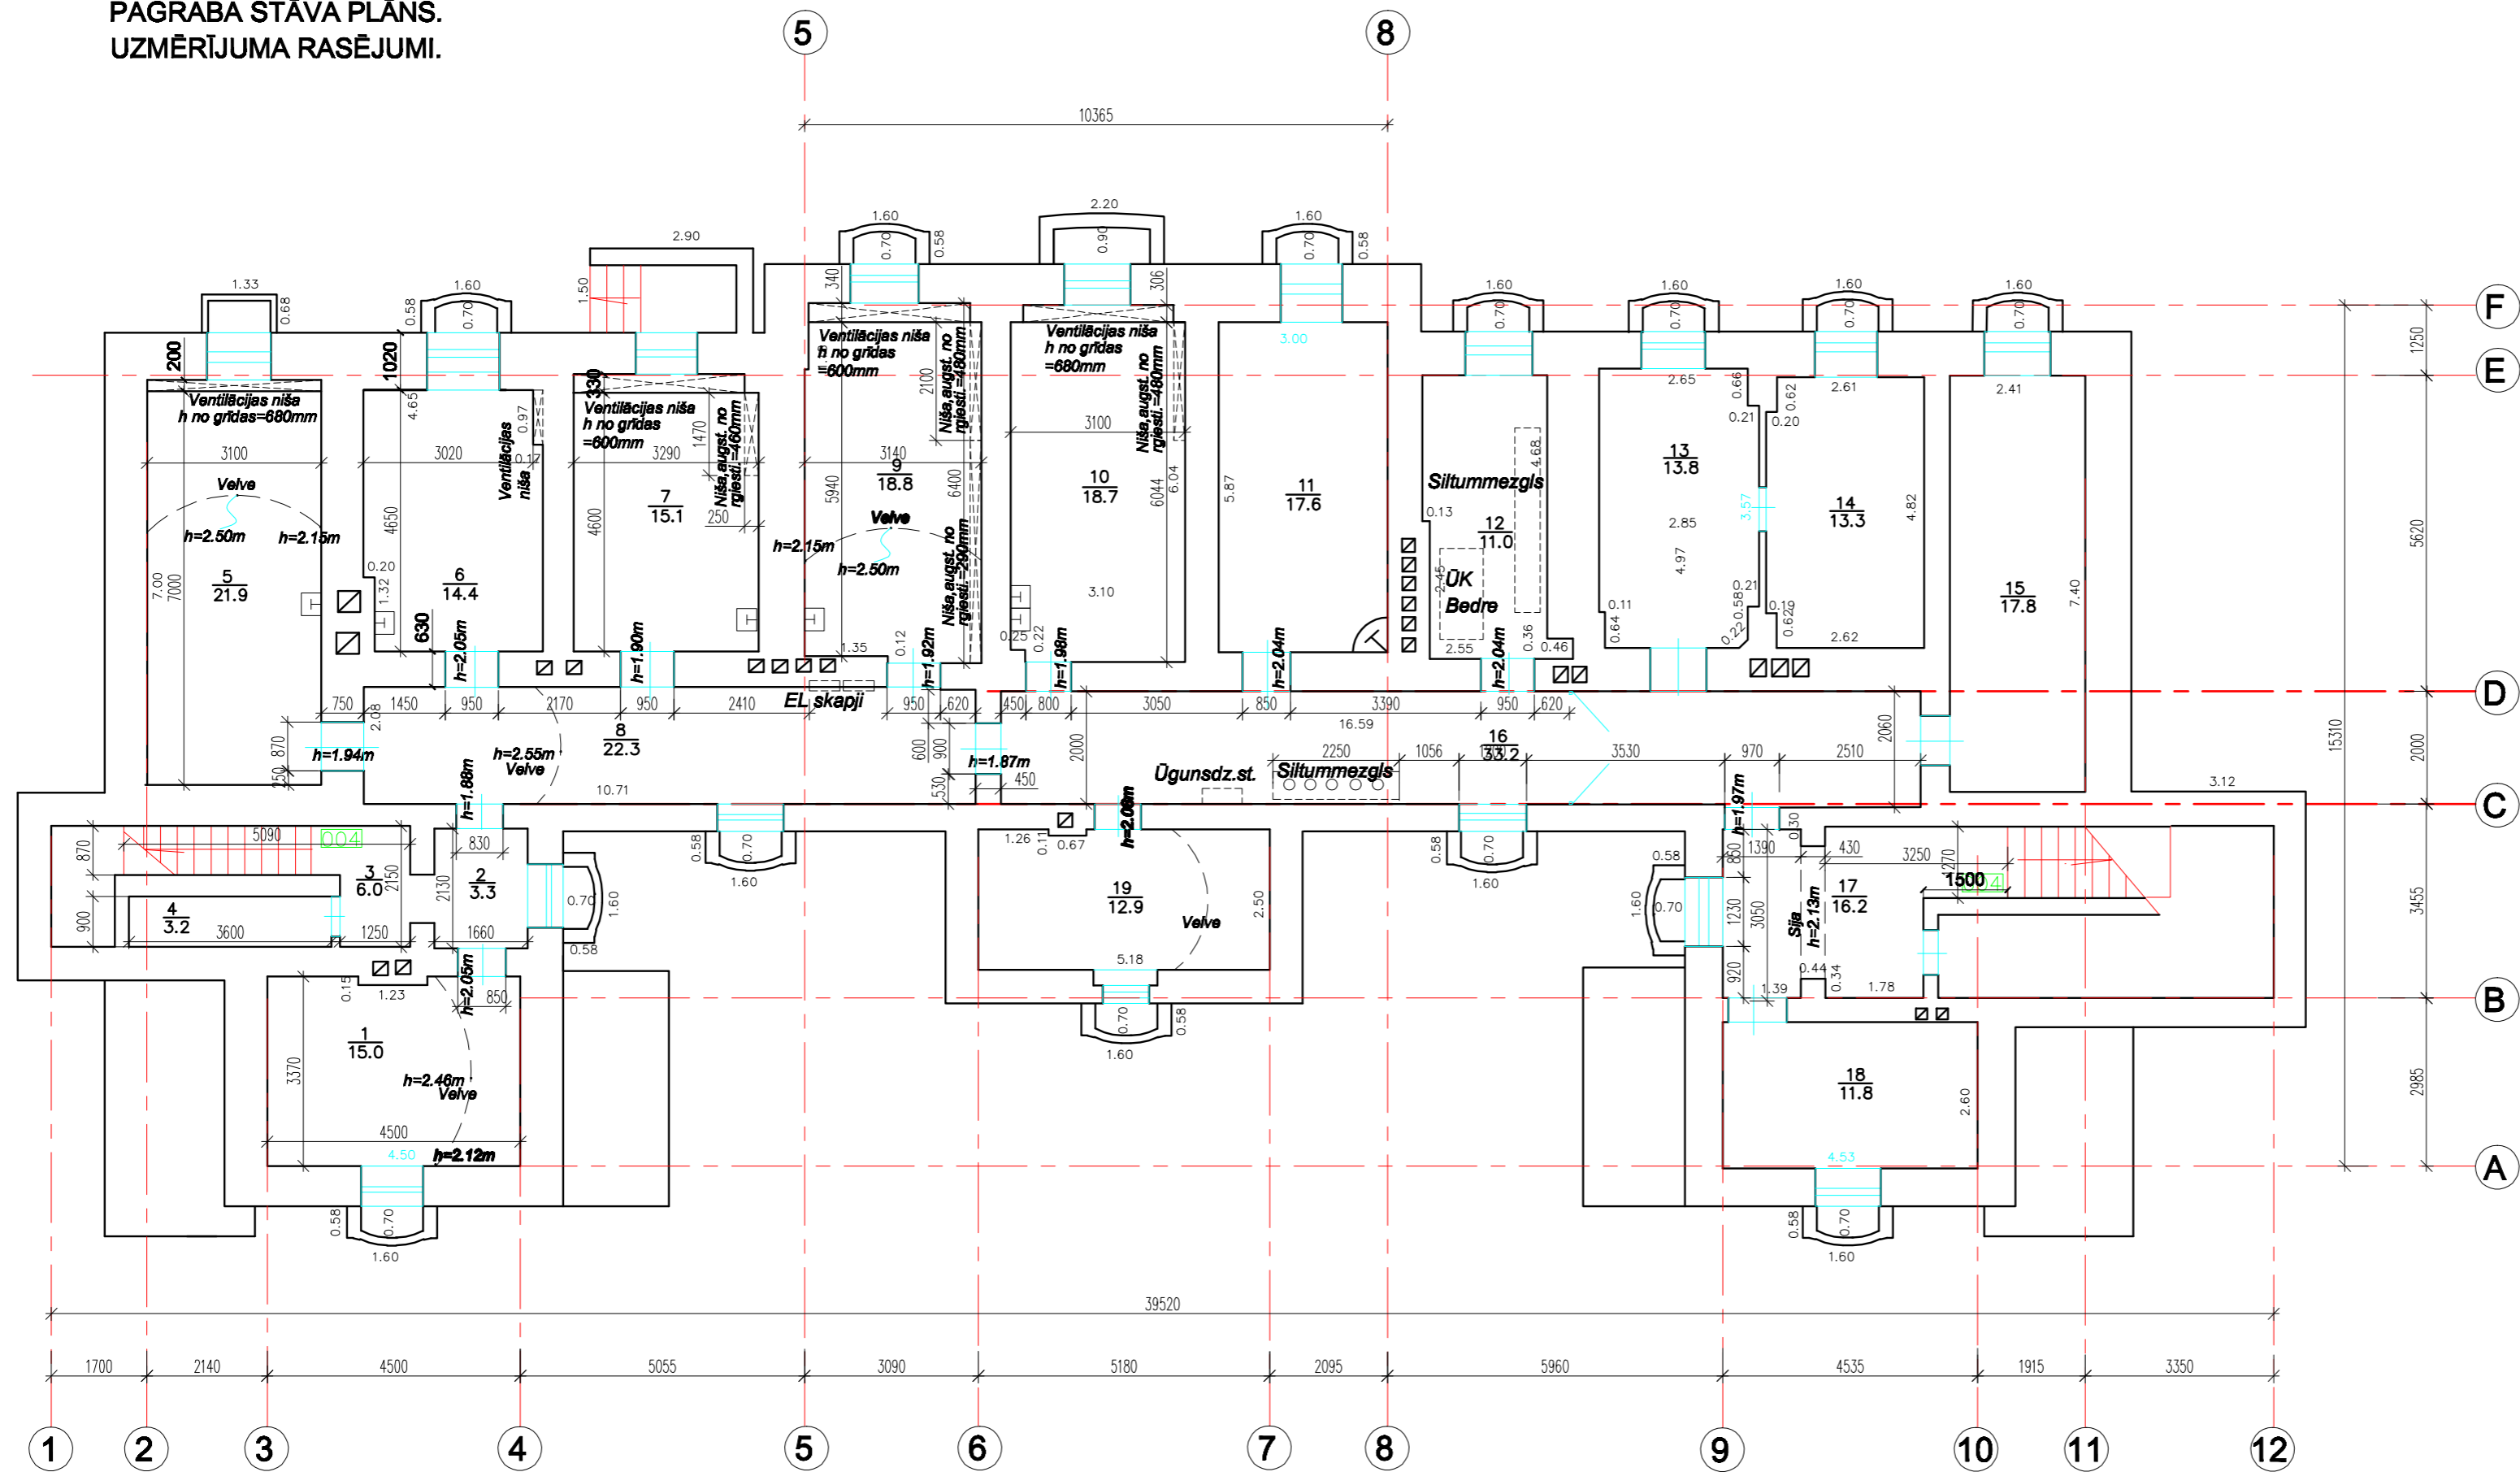

PAGRABA STĀVA PLĀNS.
UZMĒRĪJUMA RASĒJUMI.

				PASŪTĀJS: Latvijas Universitāte, Raiņa bulvāris 19, Rīga, LV-1586 Reģ. Nr. VRN: 3341000218		ARĪVA NR.: LV-22/L-1-1	
				LV-22/L-1		AR	
OBJEKTS: PAGRABA telpu rekonstrukcija (līt.010); Pilsogu iela 13, Rīga				STADJA	LAPA	LAPAS	
LAPPAS NOBAUKUMS: PAGRABA STĀVA PLĀNS				TP	UR-1		
MĒROGS: 1:100							