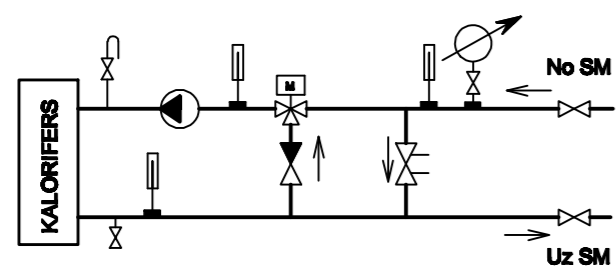

KALORIFERA APSAISTES PRINCIPIĀLĀ SHĒMA

Projekts	
LATVIJAS UNIVERSITĀTES DABASZINĀTŪ AKADĒMISKAIS CENTRS JELGAVAS IELĀ 1, RĪGĀ, LV-1050	
Stadija	SKIČU PROJEKTS (SP)
Pasūtītājs	LATVIJAS UNIVERSITĀTE Raļņa bulvāris 16, Rīga, LV-1686
Būvprojekta vadītājs Projekta autors	Arhitektūras birojs SIA SESTAIS STĪLS Tirgoļu iela 8, Rīga, LV-1050 Tālr. 67228642, fakss 67220143 birojs@sestaisstils.lv
Datuma/Paraksts	
Projekta līdzautors	
 SIA "JUKAD projekts" Čerņomju iela 3, Rīga, LV-1026 Tālr. 67618268, fakss 67618208 jukad@inbox.lv	
Datuma/Paraksts	
Shēma	
	
Rasebūms	
Siltumzeme. Principālā shēma	
Pasūtītāja Nr.: 11-06/532	Deja: SM Lapa Nr.: SM - 3 Mērogs: b/M
Būvprojekta vad.: V. Polkovjilkova	
SM daļas vad.: I. Kujļikova	
Izstrādāja: I. Kujļikova	
Faile Nr.:	Datums: 27.09.2011